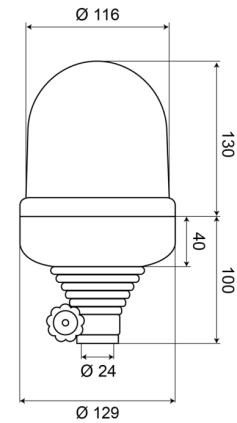

KENNLEUCHTEN

535B12B

Kennleuchte | flexible Rohrbefestigung | 12V | blau

EAN: 5414184010291

Spezifikationen

Anschluss	Rohrmontage	Eigenschaften	Linse aus Polycarbonat
Befestigung	Flexible Rohrmontage	Farbe	Blau
Bestellbar per	1	Gewicht (kg)	1,03 Kg
Betriebsspannung	12V	Höhe mm	230 mm
Betriebstemperatur	-30°C / +50°C	Höhenbereich	211 - 240 mm
Durchmesser mm	129 mm	Lichtquelle	Halogen
ECE R65 Klasse 1	Ja	Umdrehungen/Minute	180 +/- 30
EMC	EMC		