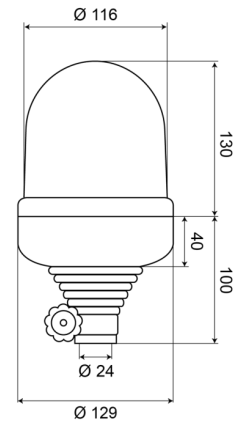

# KENNLEUCHTEN

535B120

Kennleuchte | flexible Rohrbefestigung | 12V | gelb

EAN: 5414184010307

## Spezifikationen

Anschluss	Rohrmontage	EMC	EMC
Befestigung	Rohrmontage, biegsam	Eigenschaften	Linse aus Polycarbonat
Bestellbar per	1	Farbe	Gelb
Betriebsspannung	12V	Gewicht (kg)	0,899 Kg
Betriebstemperatur	-30°C / +50°C	Höhe mm	230 mm
Durchmesser mm	129 mm	Höhenbereich	211 - 240 mm
Durchmesserbereich	131 - 170 mm	Lichtquelle	Halogen
ECE R65 Klasse 1	Ja	Umdrehungen/Minute	180 +/- 30