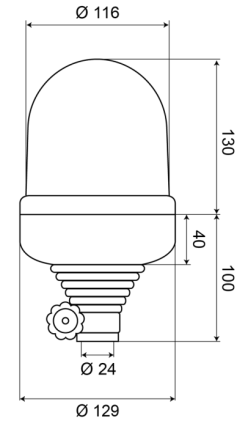

KENNLEUCHTEN

535B120

Kennleuchte | flexible Rohrbefestigung | 12V | gelb

EAN: 5414184010307

Spezifikationen

Anschluss	Rohrmontage	Eigenschaften	Linse aus Polycarbonat
Befestigung	Flexible Rohrmontage	Farbe	Gelb
Bestellbar per	1	Gewicht (kg)	0,899 Kg
Betriebsspannung	12V	Höhe mm	230 mm
Betriebstemperatur	-30°C / +50°C	Höhenbereich	211 - 240 mm
Durchmesser mm	129 mm	Lichtquelle	Halogen
ECE R65 Klasse 1	Ja	Umdrehungen/Minute	180 +/- 30
EMC	EMC		