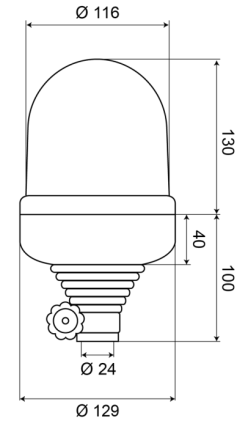

KENNLEUCHTEN

535B120

Kennleuchte | flexible Rohrbefestigung | 12V | gelb

EAN: 5414184010307

Specifications

Anschluss	Rohrmontage	Eigenschaften	Linse aus Polycarbonat
Befestigung	Flexible Rohrmontage	Farbe	Gelb
Bestellbar per	1	Gewicht (kg)	0,899 Kg
Betriebsspannung	12V	Höhe mm	230 mm
Betriebstemperatur	-30°C / +50°C	Höhenbereich	211 - 240 mm
Durchmesser mm	129 mm	Lichtquelle	Halogen
ECE R65 Klasse 1	Ja	Umdrehungen/Minute	180 +/- 30
EMC	EMC		