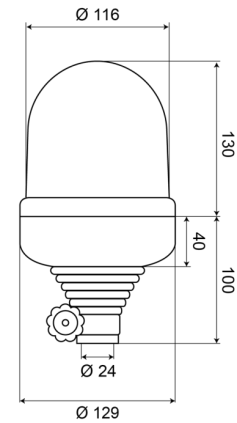

# KENNLEUCHTEN

535B120

Kennleuchte | flexible Rohrbefestigung | 12V | gelb

EAN: 5414184010307

## Spezifikationen

Anschluss	Rohrmontage	Eigenschaften	Linse aus Polycarbonat
Befestigung	Rohrmontage, biegsam	Farbe	Gelb
Bestellbar per	1	Gewicht (kg)	0,899 Kg
Betriebsspannung	12V	Höhe mm	230 mm
Betriebstemperatur	-30°C / +50°C	Höhenbereich	211 - 240 mm
Durchmesser mm	129 mm	Lichtquelle	Halogen
ECE R65 Klasse 1	Ja	Umdrehungen/Minute	180 +/- 30
EMC	EMC		