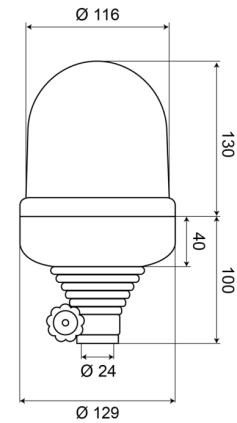

KENNLEUCHTEN

535B12R

Kennleuchte | flexible Rohrbefestigung | 12V | rot

EAN: 5414184010314

Spezifikationen

Anschluss	Rohrmontage	Eigenschaften	Linse aus Polycarbonat
Befestigung	Flexible Rohrmontage	Farbe	Rot
Bestellbar per	1	Gewicht (kg)	1,03 Kg
Betriebsspannung	12V	Höhe mm	230 mm
Betriebstemperatur	-30°C / +50°C	Höhenbereich	211 - 240 mm
Durchmesser mm	129 mm	Lichtquelle	Halogen
ECE R65	Nein	Umdrehungen/Minute	180 +/- 30
EMC	EMC		