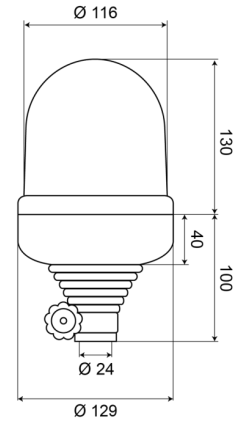

KENNLEUCHTEN

535B24B

Kennleuchte | flexible Rohrbefestigung | 24V | blau

EAN: 5414184010321

Spezifikationen

Anschluss	Rohrmontage	Eigenschaften	Linse aus Polycarbonat
Befestigung	Flexible Rohrmontage	Farbe	Blau
Bestellbar per	1	Gewicht (kg)	1,03 Kg
Betriebsspannung	24V	Höhe mm	230 mm
Betriebstemperatur	-30°C / +50°C	Höhenbereich	211 - 240 mm
Durchmesser mm	129 mm	Lichtquelle	Halogen
ECE R65 Klasse 1	Ja	Umdrehungen/Minute	180 +/- 30
EMC	EMC		