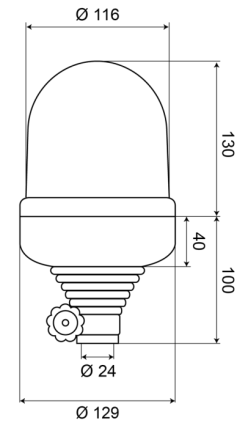

KENNLEUCHTEN

535B24O

Kennleuchte | flexible Rohrbefestigung | 24V | gelb

EAN: 5414184010338

Spezifikationen

Anschluss	Rohrmontage	Eigenschaften	Linse aus Polycarbonat
Befestigung	Flexible Rohrmontage	Farbe	Gelb
Bestellbar per	1	Gewicht (kg)	0,899 Kg
Betriebsspannung	24V	Höhe mm	230 mm
Betriebstemperatur	-30°C / +50°C	Höhenbereich	211 - 240 mm
Durchmesser mm	129 mm	Lichtquelle	Halogen
ECE R65 Klasse 1	Ja	Umdrehungen/Minute	180 +/- 30
EMC	EMC		