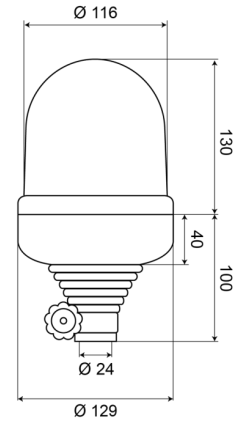

KENNLEUCHTEN

535B24O

Kennleuchte | flexible Rohrbefestigung | 24V | gelb

EAN: 5414184010338

Spezifikationen

Anschluss	Rohrmontage	Eigenschaften	Linse aus Polycarbonat
Befestigung	Rohrmontage, biegsam	Farbe	Gelb
Bestellbar per	1	Gewicht (kg)	0,899 Kg
Betriebsspannung	24V	Höhe mm	230 mm
Betriebstemperatur	-30°C / +50°C	Höhenbereich	211 - 240 mm
Durchmesser mm	129 mm	Lichtquelle	Halogen
ECE R65 Klasse 1	Ja	Umdrehungen/Minute	180 +/- 30
EMC	EMC		