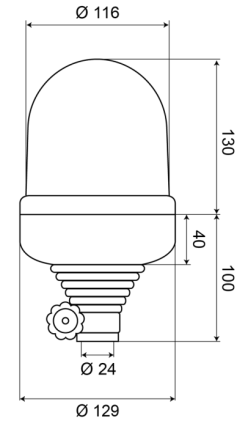

KENNLEUCHTEN

535B24R

Kennleuchte | flexible Rohrbefestigung | 24V | rot

EAN: 5414184010352

Spezifikationen

Anschluss	Rohrmontage	Eigenschaften	Linse aus Polycarbonat
Befestigung	Flexible Rohrmontage	Farbe	Rot
Bestellbar per	1	Gewicht (kg)	1,03 Kg
Betriebsspannung	24V	Höhe mm	230 mm
Betriebstemperatur	-30°C / +50°C	Höhenbereich	211 - 240 mm
Durchmesser mm	129 mm	Lichtquelle	Halogen
ECE R65	Nein	Umdrehungen/Minute	180 +/- 30
EMC	EMC		