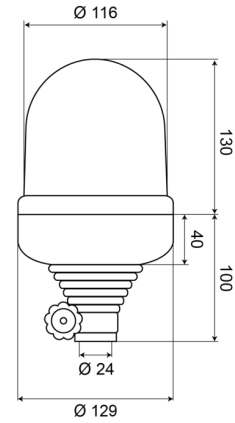

KENNLEUCHTEN

535B24R

Kennleuchte | flexible Rohrbefestigung | 24V | rot

EAN: 5414184010352

Spezifikationen

Anschluss	Rohrmontage	Eigenschaften	Linse aus Polycarbonat
Befestigung	Flexible Rohrmontage	Farbe	Rot
Bestellbar per	1	Gewicht (kg)	1,03 Kg
Betriebsspannung	24V	Höhe mm	230 mm
Betriebstemperatur	-30°C / +50°C	Höhenbereich	211 - 240 mm
Durchmesser mm	129 mm	Lichtquelle	Halogen
ECE R65	Nein	Umdrehungen/Minute	180 +/- 30
EMC	EMC		