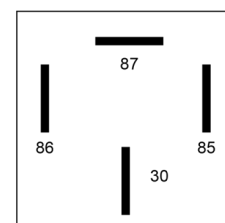

54/12

Relais-Standard | 12 volt 30A | 4 pin

EAN: 5414184640122

Specifications

Anschluss	4 Stifte	Betriebstemperatur	-25°C / +70°C
Befestigung	Kunststoffhalterung	Gewicht (kg)	0,031 Kg
Besonderheiten	On/Off	Stromaufnahme Ampere	30 Amp
Betriebsspannung	12V	Typ	Relais