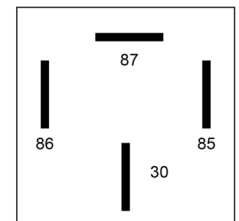

54/12

Relais-Standard | 12 volt 30A | 4 pin

EAN: 5414184640122

Spezifikationen

Anschluss	4 Stifte	Betriebstemperatur	-25°C / +70°C
Befestigung	Kunststoffhalterung	Gewicht (kg)	0,031 Kg
Besonderheiten	On/Off	Stromaufnahme Ampere	30 Amp
Betriebsspannung	12V	Typ	Relais