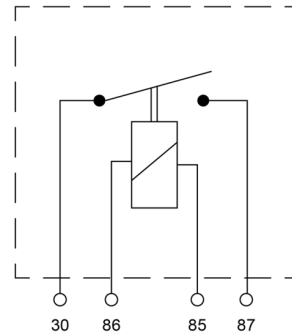

54/12

Relais-Standard | 12 volt 30A | 4 pin

EAN: 5414184640122

Spezifikationen

Anschluss	4 Stifte	Betriebstemperatur	-25°C / +70°C
Befestigung	Kunststoffhalterung	Gewicht (kg)	0,031 Kg
Besonderheiten	On/Off	Stromaufnahme Ampere	30 Amp
Betriebsspannung	12V	Typ	Relais