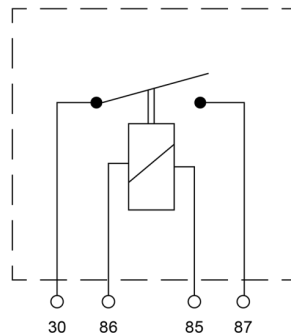

54/12

Relais-Standard | 12 volt 30A | 4 pin

EAN: 5414184640122

Specifications

Anschluss	4 Stifte	Betriebstemperatur	-25°C / +70°C
Befestigung	Kunststoffhalterung	Gewicht (kg)	0,031 Kg
Besonderheiten	On/Off	Stromaufnahme Ampere	30 Amp
Betriebsspannung	12V	Typ	Relais