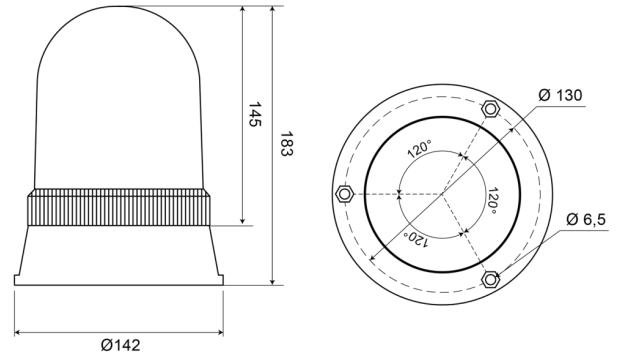

KENNLEUCHTEN

540120

Kennleuchte | 3-Punkt-Befestigung | 12V | gelb

EAN: 5414184510012

Spezifikationen

Anschluss	Offene Kabelenden	EMC	EMC
Befestigung	3-Punkt-Befestigung	Farbe	Gelb
Bestellbar per	1	Gewicht (kg)	0,607 Kg
Betriebsspannung	12V	Höhe mm	183 mm
Betriebstemperatur	-30°C / +40°C	Höhenbereich	171 - 210 mm
Durchmesser mm	142 mm	Lichtquelle	Halogen
Durchmesserbereich	171 - 210 mm	Umdrehungen/Minute	180 +/- 30
ECE R65 Klasse 1	Ja		