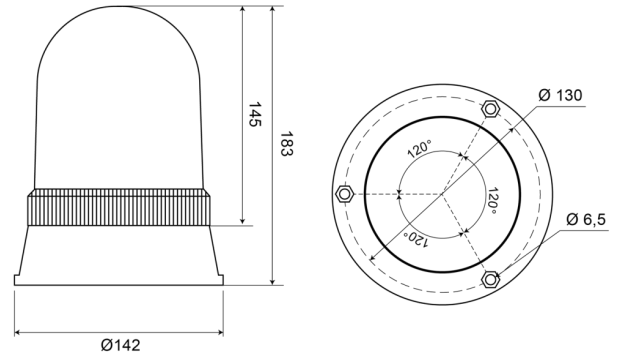

KENNLEUCHTEN

540120

Kennleuchte | 3-Punkt-Befestigung | 12V | gelb

EAN: 5414184510012

Spezifikationen

| | | | |
|--------------------|---------------------|--------------------|--------------|
| Anschluss | Offene Kabelenden | EMC | EMC |
| Befestigung | 3-Punkt-Befestigung | Farbe | Gelb |
| Bestellbar per | 1 | Gewicht (kg) | 0,607 Kg |
| Betriebsspannung | 12V | Höhe mm | 183 mm |
| Betriebstemperatur | -30°C / +40°C | Höhenbereich | 171 - 210 mm |
| Durchmesser mm | 142 mm | Lichtquelle | Halogen |
| ECE R65 Klasse 1 | Ja | Umdrehungen/Minute | 180 +/- 30 |