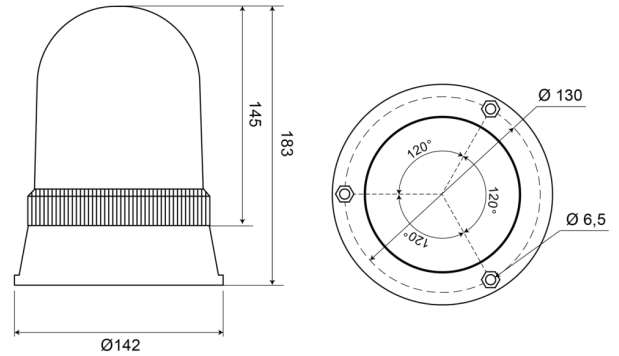

KENNLEUCHTEN

540120

Kennleuchte | 3-Punkt-Befestigung | 12V | gelb

EAN: 5414184510012

Spezifikationen

Anschluss	Offene Kabelenden	EMC	EMC
Befestigung	3-Punkt-Befestigung	Farbe	Gelb
Bestellbar per	1	Gewicht (kg)	0,607 Kg
Betriebsspannung	12V	Höhe mm	183 mm
Betriebstemperatur	-30°C / +40°C	Höhenbereich	171 - 210 mm
Durchmesser mm	142 mm	Lichtquelle	Halogen
ECE R65 Klasse 1	Ja	Umdrehungen/Minute	180 +/- 30