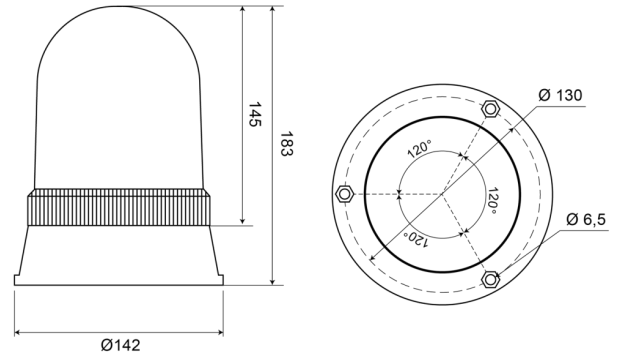

KENNLEUCHTEN

540240

Kennleuchte | 3-Punkt-Befestigung | 24V | gelb

EAN: 5414184510029

Spezifikationen

Anschluss	Offene Kabelenden	EMC	EMC
Befestigung	3-Punkt-Befestigung	Farbe	Gelb
Bestellbar per	1	Gewicht (kg)	0,605 Kg
Betriebsspannung	24V	Höhe mm	183 mm
Betriebstemperatur	-30°C / +40°C	Höhenbereich	171 - 210 mm
Durchmesser mm	142 mm	Lichtquelle	Halogen
ECE R65 Klasse 1	Ja	Umdrehungen/Minute	180 +/- 30