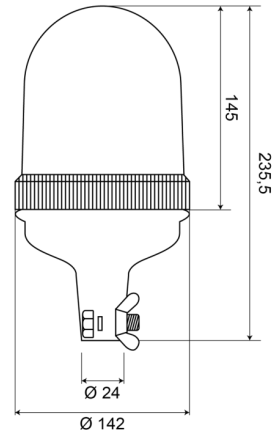

# KENNLEUCHTEN

540B120

Kennleuchte | Rohrbefestigung | 12V | gelb

EAN: 5414184510036

## Spezifikationen

Anschluss	Rohrmontage	EMC	EMC
Befestigung	Rohrmontage	Farbe	Gelb
Bestellbar per	1	Gewicht (kg)	0,621 Kg
Betriebsspannung	12V	Höhe mm	235,5 mm
Betriebstemperatur	-30°C / +40°C	Höhenbereich	211 - 240 mm
Durchmesser mm	142 mm	Lichtquelle	Halogen
ECE R65 Klasse 1	Ja	Umdrehungen/Minute	180 +/- 30