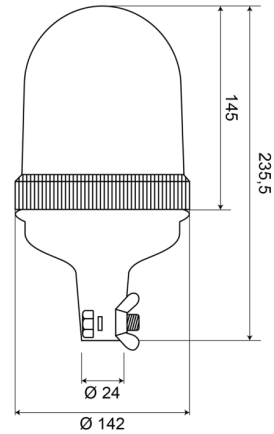

KENNLEUCHTEN

540B120

Kennleuchte | Rohrbefestigung | 12V | gelb

EAN: 5414184510036

Spezifikationen

Anschluss	Rohrmontage	EMC	EMC
Befestigung	Rohrmontage	Farbe	Gelb
Bestellbar per	1	Gewicht (kg)	0,621 Kg
Betriebsspannung	12V	Höhe mm	235,5 mm
Betriebstemperatur	-30°C / +40°C	Höhenbereich	211 - 240 mm
Durchmesser mm	142 mm	Lichtquelle	Halogen
ECE R65 Klasse 1	Ja	Umdrehungen/Minute	180 +/- 30