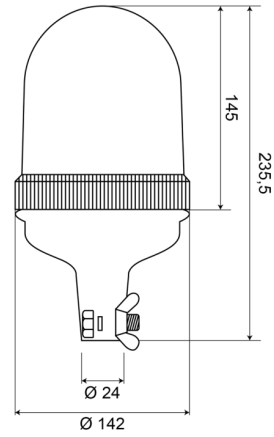

KENNLEUCHTEN

540B120

Kennleuchte | Rohrbefestigung | 12V | gelb

EAN: 5414184510036

Spezifikationen

Anschluss	Rohrmontage	EMC	EMC
Befestigung	Rohrmontage, fest	Farbe	Gelb
Bestellbar per	1	Gewicht (kg)	0,621 Kg
Betriebsspannung	12V	Höhe mm	235,5 mm
Betriebstemperatur	-30°C / +40°C	Höhenbereich	211 - 240 mm
Durchmesser mm	142 mm	Lichtquelle	Halogen
ECE R65 Klasse 1	Ja	Umdrehungen/Minute	180 +/- 30