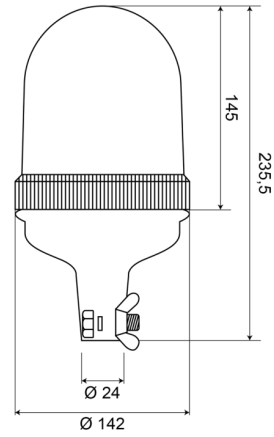

# KENNLEUCHTEN

540B120

Kennleuchte | Rohrbefestigung | 12V | gelb

EAN: 5414184510036

## Spezifikationen

Anschluss	Rohrmontage	EMC	EMC
Befestigung	Rohrmontage, fest	Farbe	Gelb
Bestellbar per	1	Gewicht (kg)	0,621 Kg
Betriebsspannung	12V	Höhe mm	235,5 mm
Betriebstemperatur	-30°C / +40°C	Höhenbereich	211 - 240 mm
Durchmesser mm	142 mm	Lichtquelle	Halogen
Durchmesserbereich	171 - 210 mm	Umdrehungen/Minute	180 +/- 30
ECE R65 Klasse 1	Ja		