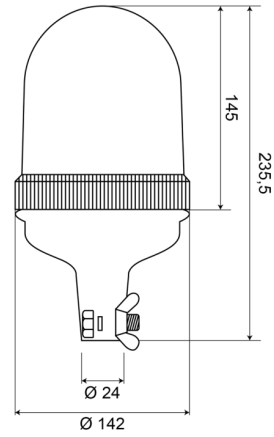

KENNLEUCHTEN

540B240

Kennleuchte | Rohrbefestigung | 24V | gelb

EAN: 5414184510043

Spezifikationen

Anschluss	Rohrmontage	EMC	EMC
Befestigung	Rohrmontage, fest	Farbe	Gelb
Bestellbar per	1	Gewicht (kg)	0,621 Kg
Betriebsspannung	24V	Höhe mm	235,5 mm
Betriebstemperatur	-30°C / +40°C	Höhenbereich	211 - 240 mm
Durchmesser mm	142 mm	Lichtquelle	Halogen
Durchmesserbereich	171 - 210 mm	Umdrehungen/Minute	180 +/- 30
ECE R65 Klasse 1	Ja		