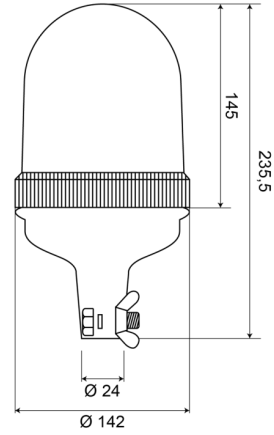

KENNLEUCHTEN

540B240

Kennleuchte | Rohrbefestigung | 24V | gelb

EAN: 5414184510043

Spezifikationen

Anschluss	Rohrmontage	EMC	EMC
Befestigung	Rohrmontage	Farbe	Gelb
Bestellbar per	1	Gewicht (kg)	0,621 Kg
Betriebsspannung	24V	Höhe mm	235,5 mm
Betriebstemperatur	-30°C / +40°C	Höhenbereich	211 - 240 mm
Durchmesser mm	142 mm	Lichtquelle	Halogen
ECE R65 Klasse 1	Ja	Umdrehungen/Minute	180 +/- 30