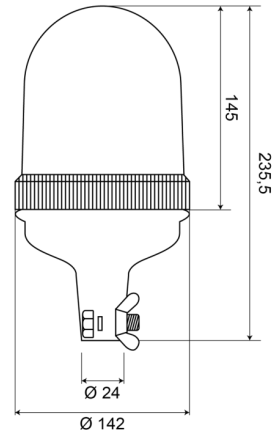

KENNLEUCHTEN

540B240

Kennleuchte | Rohrbefestigung | 24V | gelb

EAN: 5414184510043

Spezifikationen

Anschluss	Rohrmontage	EMC	EMC
Befestigung	Rohrmontage	Farbe	Gelb
Bestellbar per	1	Gewicht (kg)	0,621 Kg
Betriebsspannung	24V	Höhe mm	235,5 mm
Betriebstemperatur	-30°C / +40°C	Höhenbereich	211 - 240 mm
Durchmesser mm	142 mm	Lichtquelle	Halogen
ECE R65 Klasse 1	Ja	Umdrehungen/Minute	180 +/- 30