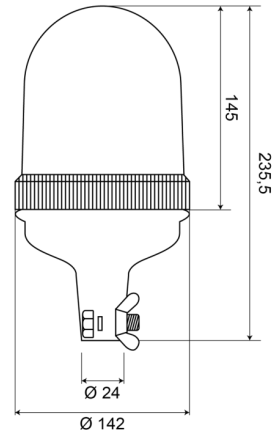

# KENNLEUCHTEN

540F120

Kennleuchte | flexible Rohrbefestigung | 12V | gelb

EAN: 5414184510067

## Spezifikationen

Anschluss	Rohrmontage	EMC	EMC
Befestigung	Rohrmontage, biegsam	Eigenschaften	Linse aus Polycarbonat
Bestellbar per	1	Farbe	Gelb
Betriebsspannung	12V	Gewicht (kg)	0,652 Kg
Betriebstemperatur	-30°C / +40°C	Höhe mm	235,5 mm
Durchmesser mm	142 mm	Höhenbereich	211 - 240 mm
Durchmesserbereich	171 - 210 mm	Lichtquelle	Halogen
ECE R65 Klasse 1	Ja	Umdrehungen/Minute	180 +/- 30