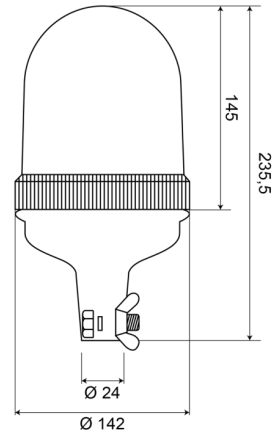

KENNLEUCHTEN

540F120

Kennleuchte | flexible Rohrbefestigung | 12V | gelb

EAN: 5414184510067

Spezifikationen

Anschluss	Rohrmontage	Eigenschaften	Linse aus Polycarbonat
Befestigung	Rohrmontage, biegsam	Farbe	Gelb
Bestellbar per	1	Gewicht (kg)	0,652 Kg
Betriebsspannung	12V	Höhe mm	235,5 mm
Betriebstemperatur	-30°C / +40°C	Höhenbereich	211 - 240 mm
Durchmesser mm	142 mm	Lichtquelle	Halogen
ECE R65 Klasse 1	Ja	Umdrehungen/Minute	180 +/- 30
EMC	EMC		