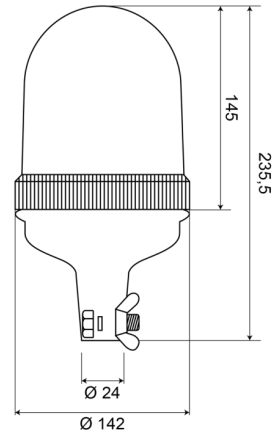

KENNLEUCHTEN

540F120

Kennleuchte | flexible Rohrbefestigung | 12V | gelb

EAN: 5414184510067

Spezifikationen

Anschluss	Rohrmontage	Eigenschaften	Linse aus Polycarbonat
Befestigung	Flexible Rohrmontage	Farbe	Gelb
Bestellbar per	1	Gewicht (kg)	0,652 Kg
Betriebsspannung	12V	Höhe mm	235,5 mm
Betriebstemperatur	-30°C / +40°C	Höhenbereich	211 - 240 mm
Durchmesser mm	142 mm	Lichtquelle	Halogen
ECE R65 Klasse 1	Ja	Umdrehungen/Minute	180 +/- 30
EMC	EMC		