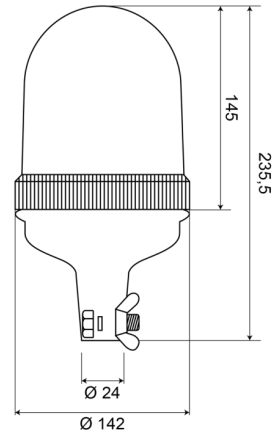

KENNLEUCHTEN

540F240

Kennleuchte | flexible Rohrbefestigung | 24V | gelb

EAN: 5414184510074

Spezifikationen

Anschluss	Rohrmontage	Eigenschaften	Linse aus Polycarbonat
Befestigung	Flexible Rohrmontage	Farbe	Gelb
Bestellbar per	1	Gewicht (kg)	0,652 Kg
Betriebsspannung	24V	Höhe mm	235,5 mm
Betriebstemperatur	-30°C / +40°C	Höhenbereich	211 - 240 mm
Durchmesser mm	142 mm	Lichtquelle	Halogen
ECE R65 Klasse 1	Ja	Umdrehungen/Minute	180 +/- 30
EMC	EMC		