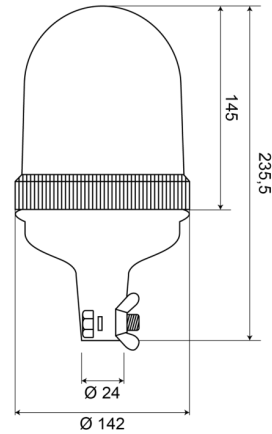

# KENNLEUCHTEN

540F240

Kennleuchte | flexible Rohrbefestigung | 24V | gelb

EAN: 5414184510074

## Spezifikationen

Anschluss	Rohrmontage	Eigenschaften	Linse aus Polycarbonat
Befestigung	Rohrmontage, biegsam	Farbe	Gelb
Bestellbar per	1	Gewicht (kg)	0,652 Kg
Betriebsspannung	24V	Höhe mm	235,5 mm
Betriebstemperatur	-30°C / +40°C	Höhenbereich	211 - 240 mm
Durchmesser mm	142 mm	Lichtquelle	Halogen
ECE R65 Klasse 1	Ja	Umdrehungen/Minute	180 +/- 30
EMC	EMC		