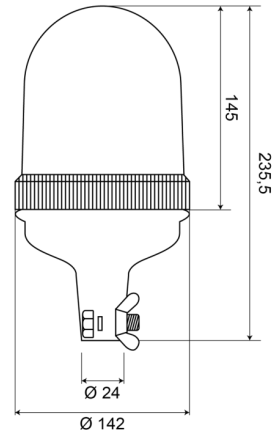

KENNLEUCHTEN

540F240

Kennleuchte | flexible Rohrbefestigung | 24V | gelb

EAN: 5414184510074

Spezifikationen

Anschluss	Rohrmontage	Eigenschaften	Linse aus Polycarbonat
Befestigung	Flexible Rohrmontage	Farbe	Gelb
Bestellbar per	1	Gewicht (kg)	0,652 Kg
Betriebsspannung	24V	Höhe mm	235,5 mm
Betriebstemperatur	-30°C / +40°C	Höhenbereich	211 - 240 mm
Durchmesser mm	142 mm	Lichtquelle	Halogen
ECE R65 Klasse 1	Ja	Umdrehungen/Minute	180 +/- 30
EMC	EMC		