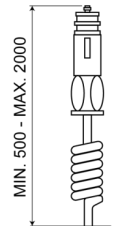

# KENNLEUCHTEN

540M120

Kennleuchte | magnetisch | 12V | gelb

EAN: 5414184510098

## Spezifikationen

Anschluss	Zigarrenanzünder-Stecker	EMC	EMC
Befestigung	Magnetisch	Farbe	Gelb
Bestellbar per	1	Gewicht (kg)	0,968 Kg
Betriebsspannung	12V	Höhe mm	198 mm
Betriebstemperatur	-30°C / +40°C	Höhenbereich	171 - 210 mm
Durchmesser mm	142 mm	Lichtquelle	Halogen
Durchmesserbereich	171 - 210 mm	Umdrehungen/Minute	180 +/- 30
ECE R65 Klasse 1	Ja		