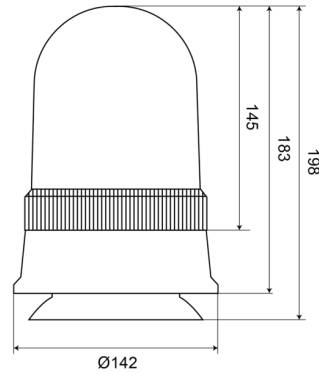

# KENNLEUCHTEN

540M120

Kennleuchte | magnetisch | 12V | gelb

EAN: 5414184510098

## Spezifikationen

Anschluss	Zigarrenanzünder-Stecker	EMC	EMC
Befestigung	Magnetisch	Farbe	Gelb
Bestellbar per	1	Gewicht (kg)	0,968 Kg
Betriebsspannung	12V	Höhe mm	198 mm
Betriebstemperatur	-30°C / +40°C	Höhenbereich	171 - 210 mm
Durchmesser mm	142 mm	Lichtquelle	Halogen
Durchmesserbereich	171 - 210 mm	Umdrehungen/Minute	180 +/- 30
ECE R65 Klasse 1	Ja		