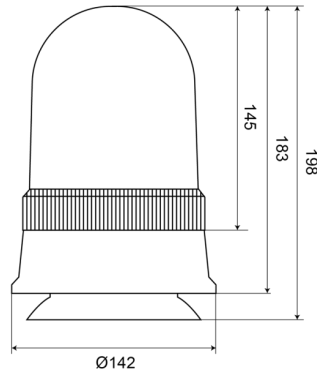

# KENNLEUCHTEN

540M120

Kennleuchte | magnetisch | 12V | gelb

EAN: 5414184510098

## Spezifikationen

Anschluss	Zigarrenanzünder-Stecker	EMC	EMC
Befestigung	Magnetisch	Farbe	Gelb
Bestellbar per	1	Gewicht (kg)	0,968 Kg
Betriebsspannung	12V	Höhe mm	198 mm
Betriebstemperatur	-30°C / +40°C	Höhenbereich	171 - 210 mm
Durchmesser mm	142 mm	Lichtquelle	Halogen
ECE R65 Klasse 1	Ja	Umdrehungen/Minute	180 +/- 30