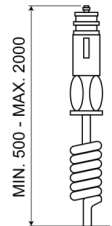

# KENNLEUCHTEN

540M120

Kennleuchte | magnetisch | 12V | gelb

EAN: 5414184510098

## Spezifikationen

Anschluss	Zigarrenanzünder-Stecker	EMC	EMC
Befestigung	Magnetisch	Farbe	Gelb
Bestellbar per	1	Gewicht (kg)	0,968 Kg
Betriebsspannung	12V	Höhe mm	198 mm
Betriebstemperatur	-30°C / +40°C	Höhenbereich	171 - 210 mm
Durchmesser mm	142 mm	Lichtquelle	Halogen
ECE R65 Klasse 1	Ja	Umdrehungen/Minute	180 +/- 30