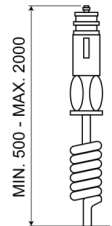

KENNLEUCHTEN

540M120

Kennleuchte | magnetisch | 12V | gelb

EAN: 5414184510098

Spezifikationen

Anschluss	Zigarrenanzünder-Stecker	EMC	EMC
Befestigung	Magnetisch	Farbe	Gelb
Bestellbar per	1	Gewicht (kg)	0,968 Kg
Betriebsspannung	12V	Höhe mm	198 mm
Betriebstemperatur	-30°C / +40°C	Höhenbereich	171 - 210 mm
Durchmesser mm	142 mm	Lichtquelle	Halogen
ECE R65 Klasse 1	Ja	Umdrehungen/Minute	180 +/- 30