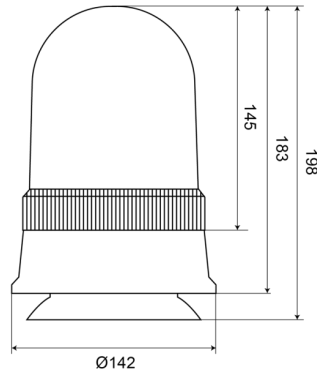

KENNLEUCHTEN

540M120

Kennleuchte | magnetisch | 12V | gelb

EAN: 5414184510098

Spezifikationen

Anschluss	Zigarrenanzünder-Stecker	EMC	EMC
Befestigung	Magnetisch	Farbe	Gelb
Bestellbar per	1	Gewicht (kg)	0,968 Kg
Betriebsspannung	12V	Höhe mm	198 mm
Betriebstemperatur	-30°C / +40°C	Höhenbereich	171 - 210 mm
Durchmesser mm	142 mm	Lichtquelle	Halogen
ECE R65 Klasse 1	Ja	Umdrehungen/Minute	180 +/- 30