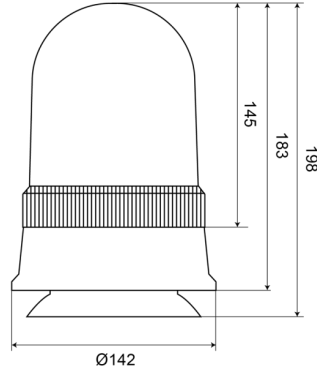

# KENNLEUCHTEN

540M240

Kennleuchte | magnetisch | 24V | gelb

EAN: 5414184510111

## Spezifikationen

Anschluss	Zigarrenanzünder-Stecker	EMC	EMC
Befestigung	Magnetisch	Farbe	Gelb
Bestellbar per	1	Gewicht (kg)	0,978 Kg
Betriebsspannung	24V	Höhe mm	198 mm
Betriebstemperatur	-30°C / +40°C	Höhenbereich	171 - 210 mm
Durchmesser mm	142 mm	Lichtquelle	Halogen
ECE R65 Klasse 1	Ja	Umdrehungen/Minute	180 +/- 30