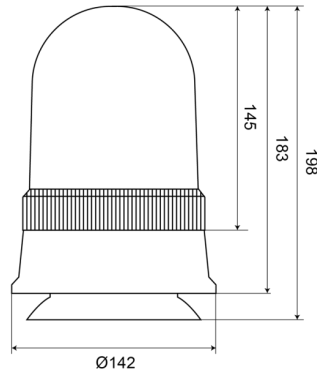

KENNLEUCHTEN

540M240

Kennleuchte | magnetisch | 24V | gelb

EAN: 5414184510111

Spezifikationen

Anschluss	Zigarrenanzünder-Stecker	EMC	EMC
Befestigung	Magnetisch	Farbe	Gelb
Bestellbar per	1	Gewicht (kg)	0,978 Kg
Betriebsspannung	24V	Höhe mm	198 mm
Betriebstemperatur	-30°C / +40°C	Höhenbereich	171 - 210 mm
Durchmesser mm	142 mm	Lichtquelle	Halogen
ECE R65 Klasse 1	Ja	Umdrehungen/Minute	180 +/- 30