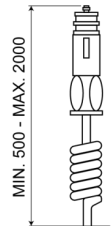

KENNLEUCHTEN

540M240

Kennleuchte | magnetisch | 24V | gelb

EAN: 5414184510111

Spezifikationen

Anschluss	Zigarrenanzünder-Stecker	EMC	EMC
Befestigung	Magnetisch	Farbe	Gelb
Bestellbar per	1	Gewicht (kg)	0,978 Kg
Betriebsspannung	24V	Höhe mm	198 mm
Betriebstemperatur	-30°C / +40°C	Höhenbereich	171 - 210 mm
Durchmesser mm	142 mm	Lichtquelle	Halogen
ECE R65 Klasse 1	Ja	Umdrehungen/Minute	180 +/- 30