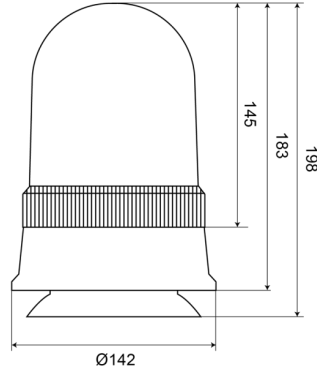

KENNLEUCHTEN

540M240

Kennleuchte | magnetisch | 24V | gelb

EAN: 5414184510111

Spezifikationen

Anschluss	Zigarrenanzünder-Stecker	EMC	EMC
Befestigung	Magnetisch	Farbe	Gelb
Bestellbar per	1	Gewicht (kg)	0,978 Kg
Betriebsspannung	24V	Höhe mm	198 mm
Betriebstemperatur	-30°C / +40°C	Höhenbereich	171 - 210 mm
Durchmesser mm	142 mm	Lichtquelle	Halogen
ECE R65 Klasse 1	Ja	Umdrehungen/Minute	180 +/- 30