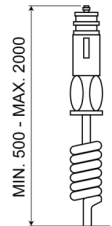

# KENNLEUCHTEN

540M240

Kennleuchte | magnetisch | 24V | gelb

EAN: 5414184510111

## Spezifikationen

Anschluss	Zigarrenanzünder-Stecker	EMC	EMC
Befestigung	Magnetisch	Farbe	Gelb
Bestellbar per	1	Gewicht (kg)	0,978 Kg
Betriebsspannung	24V	Höhe mm	198 mm
Betriebstemperatur	-30°C / +40°C	Höhenbereich	171 - 210 mm
Durchmesser mm	142 mm	Lichtquelle	Halogen
ECE R65 Klasse 1	Ja	Umdrehungen/Minute	180 +/- 30