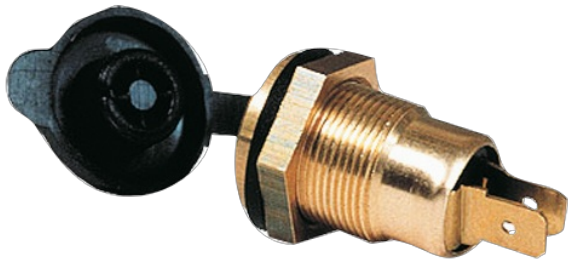

566

Kontakt | 2-polig | mit Abdeckkappe

EAN: 5414184640146

## Spezifikationen

2-Polig	Ja	Betriebsspannung	12V - 24V
Anschluss	Flachstecker	Gewicht (kg)	0,036 Kg
Befestigung	Einbaumontage	Material	Messing
Bestellbar per	1	Typ	Steckdose