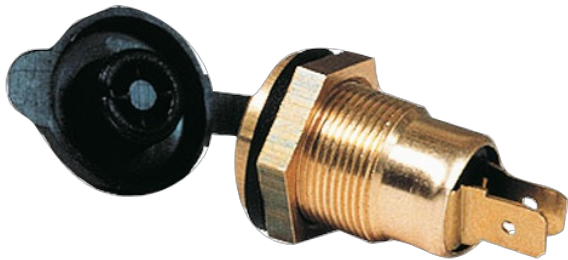

566

Kontakt | 2-polig | mit Abdeckkappe

EAN: 5414184640146

Spezifikationen

2-Polig	Ja	Betriebsspannung	12V - 24V
Anschluss	Flachstecker	Gewicht (kg)	0,036 Kg
Befestigung	Einbaumontage	Material	Messing
Bestellbar per	1	Typ	Steckdose