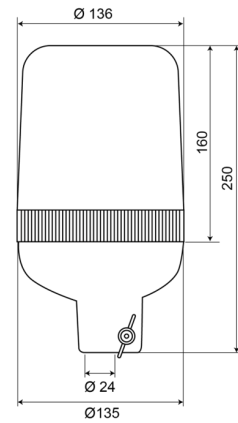

KENNLEUCHTEN

59012B

Kennleuchte | Rohrbefestigung | 12V | blau

EAN: 5414184010642

Spezifikationen

Anschluss	Rohrmontage	Farbe	Blau
Befestigung	Rohrmontage, fest	Gewicht (kg)	1 Kg
Bestellbar per	1	Höhe mm	250 mm
Betriebsspannung	12V	Höhenbereich	241 - 320 mm
Betriebstemperatur	-30°C / +50°C	IP-Schutzart	IP65
Durchmesser mm	136 mm	Lichtquelle	Halogen
ECE R65 Klasse 1	Ja	Umdrehungen/Minute	180 +/- 30
EMC	EMC		