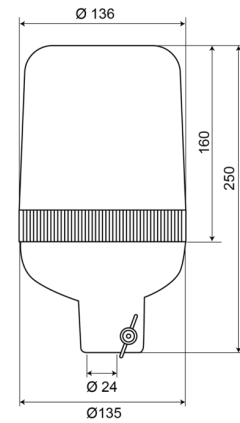

# KENNLEUCHTEN

59012B

Kennleuchte | Rohrbefestigung | 12V | blau

EAN: 5414184010642

## Spezifikationen

Anschluss	Rohrmontage	Farbe	Blau
Befestigung	Rohrmontage	Gewicht (kg)	1 Kg
Bestellbar per	1	Höhe mm	250 mm
Betriebsspannung	12V	Höhenbereich	241 - 320 mm
Betriebstemperatur	-30°C / +50°C	IP-Schutzart	IP65
Durchmesser mm	136 mm	Lichtquelle	Halogen
ECE R65 Klasse 1	Ja	Umdrehungen/Minute	180 +/- 30
EMC	EMC		