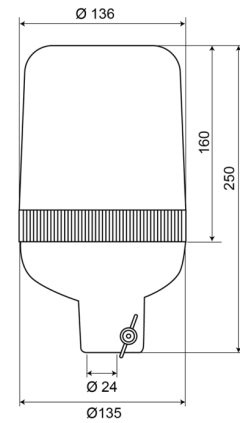

KENNLEUCHTEN

59012B

Kennleuchte | Rohrbefestigung | 12V | blau

EAN: 5414184010642

Spezifikationen

Anschluss	Rohrmontage	EMC	EMC
Befestigung	Rohrmontage, fest	Farbe	Blau
Bestellbar per	1	Gewicht (kg)	1 Kg
Betriebsspannung	12V	Höhe mm	250 mm
Betriebstemperatur	-30°C / +50°C	Höhenbereich	241 - 320 mm
Durchmesser mm	136 mm	IP-Schutzart	IP65
Durchmesserbereich	171 - 210 mm	Lichtquelle	Halogen
ECE R65 Klasse 1	Ja	Umdrehungen/Minute	180 +/- 30