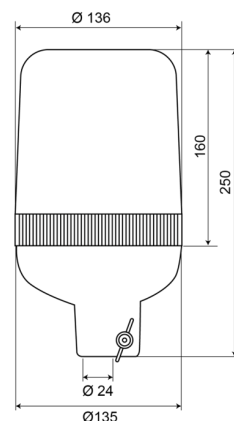

59012C

Kennleuchte | Rohrbefestigung | 12V | weiß

EAN: 5414184002630

## Spezifikationen

Anschluss	Rohrmontage	EMC	EMC
Befestigung	Rohrmontage, fest	Farbe	Weiss
Bestellbar per	1	Gewicht (kg)	1 Kg
Betriebsspannung	12V	Höhe mm	250 mm
Betriebstemperatur	-30°C / +50°C	Höhenbereich	241 - 320 mm
Durchmesser mm	136 mm	IP-Schutzart	IP65
Durchmesserbereich	171 - 210 mm	Lichtquelle	Halogen
ECE R65	Nein	Umdrehungen/Minute	180 +/- 30