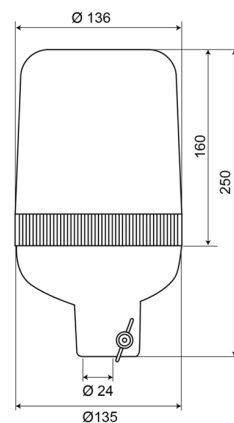

# KENNLEUCHTEN

59012C

Kennleuchte | Rohrbefestigung | 12V | weiß

EAN: 5414184002630

## Spezifikationen

Anschluss	Rohrmontage	Farbe	Weiss
Befestigung	Rohrmontage	Gewicht (kg)	1 Kg
Bestellbar per	1	Höhe mm	250 mm
Betriebsspannung	12V	Höhenbereich	241 - 320 mm
Betriebstemperatur	-30°C / +50°C	IP-Schutzart	IP65
Durchmesser mm	136 mm	Lichtquelle	Halogen
ECE R65	Nein	Umdrehungen/Minute	180 +/- 30
EMC	EMC		