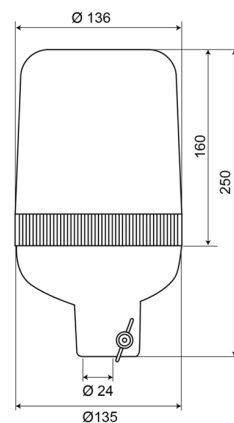

KENNLEUCHTEN

59012C

Kennleuchte | Rohrbefestigung | 12V | weiß

EAN: 5414184002630

Spezifikationen

Anschluss	Rohrmontage	Farbe	Weiss
Befestigung	Rohrmontage, fest	Gewicht (kg)	1 Kg
Bestellbar per	1	Höhe mm	250 mm
Betriebsspannung	12V	Höhenbereich	241 - 320 mm
Betriebstemperatur	-30°C / +50°C	IP-Schutzart	IP65
Durchmesser mm	136 mm	Lichtquelle	Halogen
ECE R65	Nein	Umdrehungen/Minute	180 +/- 30
EMC	EMC		