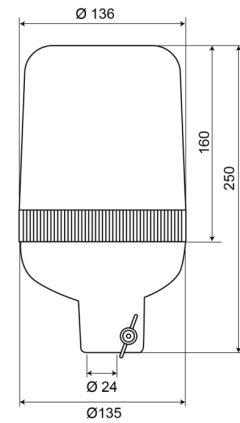

# KENNLEUCHTEN

59012G

Kennleuchte | Rohrbefestigung | 12V | grün

EAN: 5414184002647

## Spezifikationen

Anschluss	Rohrmontage	Farbe	Grün
Befestigung	Rohrmontage	Gewicht (kg)	1 Kg
Bestellbar per	1	Höhe mm	250 mm
Betriebsspannung	12V	Höhenbereich	241 - 320 mm
Betriebstemperatur	-30°C / +50°C	IP-Schutzart	IP65
Durchmesser mm	136 mm	Lichtquelle	Halogen
ECE R65	Nein	Umdrehungen/Minute	180 +/- 30
EMC	EMC		