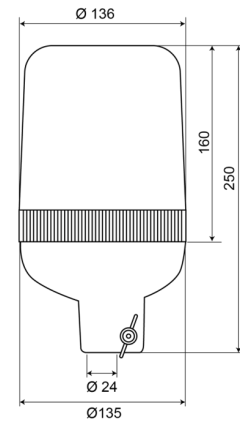

KENNLEUCHTEN

59012G

Kennleuchte | Rohrbefestigung | 12V | grün

EAN: 5414184002647

Spezifikationen

| | | | |
|--------------------|-------------------|--------------------|--------------|
| Anschluss | Rohrmontage | Farbe | Grün |
| Befestigung | Rohrmontage, fest | Gewicht (kg) | 1 Kg |
| Bestellbar per | 1 | Höhe mm | 250 mm |
| Betriebsspannung | 12V | Höhenbereich | 241 - 320 mm |
| Betriebstemperatur | -30°C / +50°C | IP-Schutzart | IP65 |
| Durchmesser mm | 136 mm | Lichtquelle | Halogen |
| ECE R65 | Nein | Umdrehungen/Minute | 180 +/- 30 |
| EMC | EMC | | |