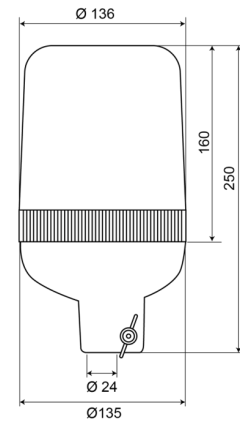

# KENNLEUCHTEN

59012G

Kennleuchte | Rohrbefestigung | 12V | grün

EAN: 5414184002647

## Spezifikationen

Anschluss	Rohrmontage	EMC	EMC
Befestigung	Rohrmontage, fest	Farbe	Grün
Bestellbar per	1	Gewicht (kg)	1 Kg
Betriebsspannung	12V	Höhe mm	250 mm
Betriebstemperatur	-30°C / +50°C	Höhenbereich	241 - 320 mm
Durchmesser mm	136 mm	IP-Schutzart	IP65
Durchmesserbereich	171 - 210 mm	Lichtquelle	Halogen
ECE R65	Nein	Umdrehungen/Minute	180 +/- 30