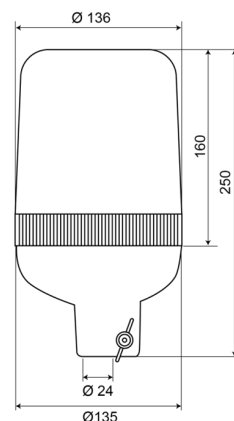

KENNLEUCHTEN

59012G

Kennleuchte | Rohrbefestigung | 12V | grün

EAN: 5414184002647

Spezifikationen

Anschluss	Rohrmontage	Farbe	Grün
Befestigung	Rohrmontage	Gewicht (kg)	1 Kg
Bestellbar per	1	Höhe mm	250 mm
Betriebsspannung	12V	Höhenbereich	241 - 320 mm
Betriebstemperatur	-30°C / +50°C	IP-Schutzart	IP65
Durchmesser mm	136 mm	Lichtquelle	Halogen
ECE R65	Nein	Umdrehungen/Minute	180 +/- 30
EMC	EMC		