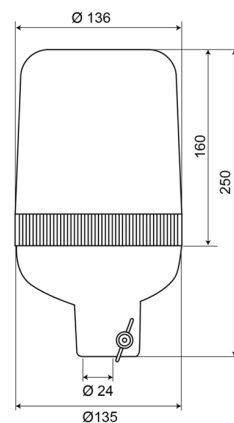

# KENNLEUCHTEN

590120

Kennleuchte | Rohrbefestigung | 12V | gelb

EAN: 5414184010659

## Spezifikationen

|                    |               |                    |              |
|--------------------|---------------|--------------------|--------------|
| Anschluss          | Rohrmontage   | Farbe              | Gelb         |
| Befestigung        | Rohrmontage   | Gewicht (kg)       | 0,905 Kg     |
| Bestellbar per     | 1             | Höhe mm            | 250 mm       |
| Betriebsspannung   | 12V           | Höhenbereich       | 241 - 320 mm |
| Betriebstemperatur | -30°C / +50°C | IP-Schutzart       | IP65         |
| Durchmesser mm     | 136 mm        | Lichtquelle        | Halogen      |
| ECE R65 Klasse 1   | Ja            | Umdrehungen/Minute | 180 +/- 30   |
| EMC                | EMC           |                    |              |