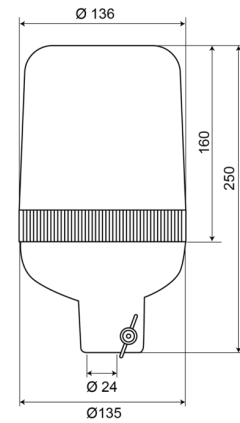

KENNLEUCHTEN

59012R

Kennleuchte | Rohrbefestigung | 12V | rot

EAN: 5414184010666

Spezifikationen

Anschluss	Rohrmontage	Farbe	Rot
Befestigung	Rohrmontage, fest	Gewicht (kg)	1 Kg
Bestellbar per	1	Höhe mm	250 mm
Betriebsspannung	12V	Höhenbereich	241 - 320 mm
Betriebstemperatur	-30°C / +50°C	IP-Schutzart	IP65
Durchmesser mm	136 mm	Lichtquelle	Halogen
ECE R65	Nein	Umdrehungen/Minute	180 +/- 30
EMC	EMC		