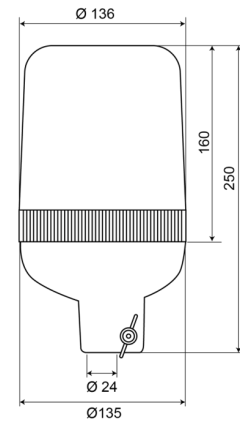

KENNLEUCHTEN

59012R

Kennleuchte | Rohrbefestigung | 12V | rot

EAN: 5414184010666

Spezifikationen

Anschluss	Rohrmontage	Farbe	Rot
Befestigung	Rohrmontage	Gewicht (kg)	1 Kg
Bestellbar per	1	Höhe mm	250 mm
Betriebsspannung	12V	Höhenbereich	241 - 320 mm
Betriebstemperatur	-30°C / +50°C	IP-Schutzart	IP65
Durchmesser mm	136 mm	Lichtquelle	Halogen
ECE R65	Nein	Umdrehungen/Minute	180 +/- 30
EMC	EMC		