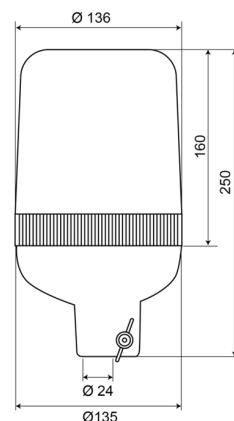

KENNLEUCHTEN

59012R

Kennleuchte | Rohrbefestigung | 12V | rot

EAN: 5414184010666

Spezifikationen

Anschluss	Rohrmontage	Farbe	Rot
Befestigung	Rohrmontage	Gewicht (kg)	1 Kg
Bestellbar per	1	Höhe mm	250 mm
Betriebsspannung	12V	Höhenbereich	241 - 320 mm
Betriebstemperatur	-30°C / +50°C	IP-Schutzart	IP65
Durchmesser mm	136 mm	Lichtquelle	Halogen
ECE R65	Nein	Umdrehungen/Minute	180 +/- 30
EMC	EMC		