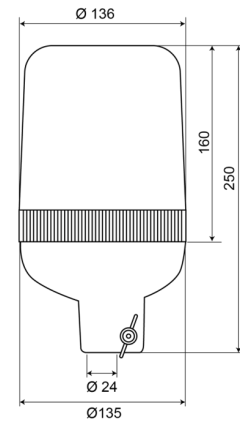

KENNLEUCHTEN

59012R

Kennleuchte | Rohrbefestigung | 12V | rot

EAN: 5414184010666

Spezifikationen

Anschluss	Rohrmontage	EMC	EMC
Befestigung	Rohrmontage, fest	Farbe	Rot
Bestellbar per	1	Gewicht (kg)	1 Kg
Betriebsspannung	12V	Höhe mm	250 mm
Betriebstemperatur	-30°C / +50°C	Höhenbereich	241 - 320 mm
Durchmesser mm	136 mm	IP-Schutzart	IP65
Durchmesserbereich	171 - 210 mm	Lichtquelle	Halogen
ECE R65	Nein	Umdrehungen/Minute	180 +/- 30