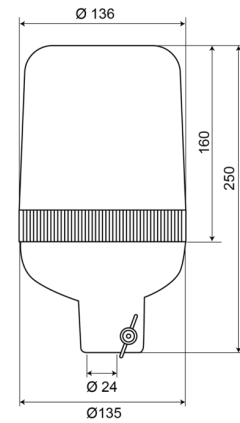

KENNLEUCHTEN

59024B

Kennleuchte | Rohrbefestigung | 24V | blau

EAN: 5414184010673

Spezifikationen

Anschluss	Rohrmontage	Farbe	Blau
Befestigung	Rohrmontage	Gewicht (kg)	1 Kg
Bestellbar per	1	Höhe mm	250 mm
Betriebsspannung	24V	Höhenbereich	241 - 320 mm
Betriebstemperatur	-30°C / +50°C	IP-Schutzart	IP65
Durchmesser mm	136 mm	Lichtquelle	Halogen
ECE R65 Klasse 1	Ja	Umdrehungen/Minute	180 +/- 30
EMC	EMC		