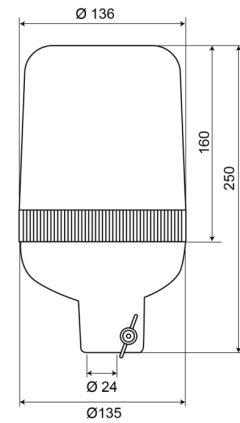

KENNLEUCHTEN

59024B

Kennleuchte | Rohrbefestigung | 24V | blau

EAN: 5414184010673

Specifications

Anschluss	Rohrmontage	Farbe	Blau
Befestigung	Rohrmontage	Gewicht (kg)	1 Kg
Bestellbar per	1	Höhe mm	250 mm
Betriebsspannung	24V	Höhenbereich	241 - 320 mm
Betriebstemperatur	-30°C / +50°C	IP-Schutzart	IP65
Durchmesser mm	136 mm	Lichtquelle	Halogen
ECE R65 Klasse 1	Ja	Umdrehungen/Minute	180 +/- 30
EMC	EMC		