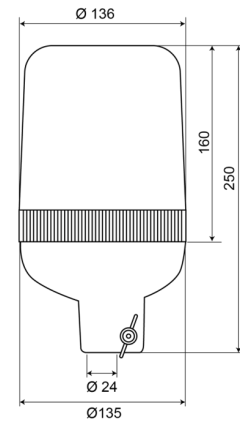

KENNLEUCHTEN

59024B

Kennleuchte | Rohrbefestigung | 24V | blau

EAN: 5414184010673

Spezifikationen

Anschluss	Rohrmontage	Farbe	Blau
Befestigung	Rohrmontage, fest	Gewicht (kg)	1 Kg
Bestellbar per	1	Höhe mm	250 mm
Betriebsspannung	24V	Höhenbereich	241 - 320 mm
Betriebstemperatur	-30°C / +50°C	IP-Schutzart	IP65
Durchmesser mm	136 mm	Lichtquelle	Halogen
ECE R65 Klasse 1	Ja	Umdrehungen/Minute	180 +/- 30
EMC	EMC		