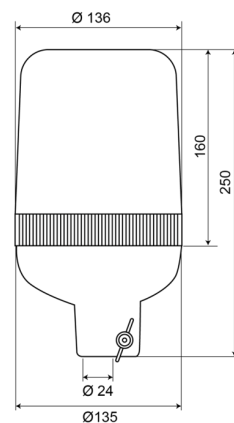

59024C

Kennleuchte | Rohrbefestigung | 24V | weiß

EAN: 5414184010680

Spezifikationen

Anschluss	Rohrmontage	EMC	EMC
Befestigung	Rohrmontage, fest	Farbe	Weiss
Bestellbar per	1	Gewicht (kg)	1 Kg
Betriebsspannung	24V	Höhe mm	250 mm
Betriebstemperatur	-30°C / +50°C	Höhenbereich	241 - 320 mm
Durchmesser mm	136 mm	IP-Schutzart	IP65
Durchmesserbereich	171 - 210 mm	Lichtquelle	Halogen
ECE R65	Nein	Umdrehungen/Minute	180 +/- 30