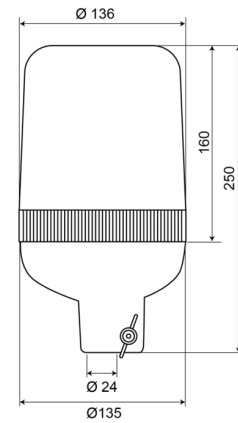

# KENNLEUCHTEN

59024C

Kennleuchte | Rohrbefestigung | 24V | weiß

EAN: 5414184010680

## Spezifikationen

Anschluss	Rohrmontage	Farbe	Weiss
Befestigung	Rohrmontage	Gewicht (kg)	1 Kg
Bestellbar per	1	Höhe mm	250 mm
Betriebsspannung	24V	Höhenbereich	241 - 320 mm
Betriebstemperatur	-30°C / +50°C	IP-Schutzart	IP65
Durchmesser mm	136 mm	Lichtquelle	Halogen
ECE R65	Nein	Umdrehungen/Minute	180 +/- 30
EMC	EMC		