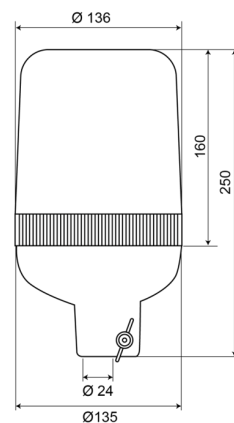

KENNLEUCHTEN

59024C

Kennleuchte | Rohrbefestigung | 24V | weiß

EAN: 5414184010680

Spezifikationen

Anschluss	Rohrmontage	Farbe	Weiss
Befestigung	Rohrmontage, fest	Gewicht (kg)	1 Kg
Bestellbar per	1	Höhe mm	250 mm
Betriebsspannung	24V	Höhenbereich	241 - 320 mm
Betriebstemperatur	-30°C / +50°C	IP-Schutzart	IP65
Durchmesser mm	136 mm	Lichtquelle	Halogen
ECE R65	Nein	Umdrehungen/Minute	180 +/- 30
EMC	EMC		