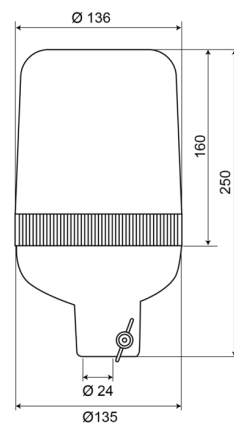

KENNLEUCHTEN

59024C

Kennleuchte | Rohrbefestigung | 24V | weiß

EAN: 5414184010680

Spezifikationen

Anschluss	Rohrmontage	Farbe	Weiss
Befestigung	Rohrmontage	Gewicht (kg)	1 Kg
Bestellbar per	1	Höhe mm	250 mm
Betriebsspannung	24V	Höhenbereich	241 - 320 mm
Betriebstemperatur	-30°C / +50°C	IP-Schutzart	IP65
Durchmesser mm	136 mm	Lichtquelle	Halogen
ECE R65	Nein	Umdrehungen/Minute	180 +/- 30
EMC	EMC		