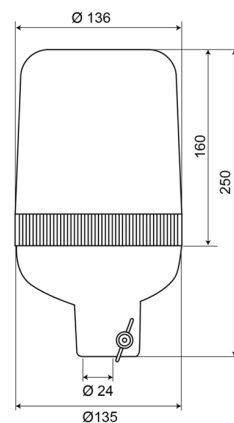

59024G

Kennleuchte | Rohrbefestigung | 24V | grün

EAN: 5414184011021

Spezifikationen

Anschluss	Rohrmontage	EMC	EMC
Befestigung	Rohrmontage, fest	Farbe	Grün
Bestellbar per	1	Gewicht (kg)	1 Kg
Betriebsspannung	24V	Höhe mm	250 mm
Betriebstemperatur	-30°C / +50°C	Höhenbereich	241 - 320 mm
Durchmesser mm	136 mm	IP-Schutzart	IP65
Durchmesserbereich	171 - 210 mm	Lichtquelle	Halogen
ECE R65	Nein	Umdrehungen/Minute	180 +/- 30