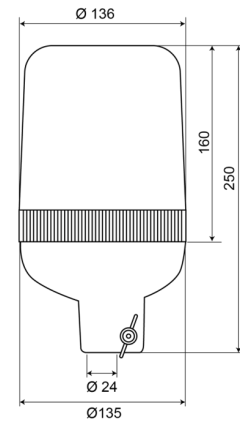

KENNLEUCHTEN

59024G

Kennleuchte | Rohrbefestigung | 24V | grün

EAN: 5414184011021

Spezifikationen

Anschluss	Rohrmontage	Farbe	Grün
Befestigung	Rohrmontage	Gewicht (kg)	1 Kg
Bestellbar per	1	Höhe mm	250 mm
Betriebsspannung	24V	Höhenbereich	241 - 320 mm
Betriebstemperatur	-30°C / +50°C	IP-Schutzart	IP65
Durchmesser mm	136 mm	Lichtquelle	Halogen
ECE R65	Nein	Umdrehungen/Minute	180 +/- 30
EMC	EMC		