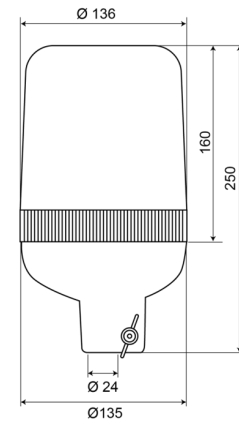

KENNLEUCHTEN

590240

Kennleuchte | Rohrbefestigung | 24V | gelb

EAN: 5414184010697

Spezifikationen

Anschluss	Rohrmontage	EMC	EMC
Befestigung	Rohrmontage, fest	Farbe	Gelb
Bestellbar per	1	Gewicht (kg)	0,910 Kg
Betriebsspannung	24V	Höhe mm	250 mm
Betriebstemperatur	-30°C / +50°C	Höhenbereich	241 - 320 mm
Durchmesser mm	136 mm	IP-Schutzart	IP65
Durchmesserbereich	171 - 210 mm	Lichtquelle	Halogen
ECE R65 Klasse 1	Ja	Umdrehungen/Minute	180 +/- 30