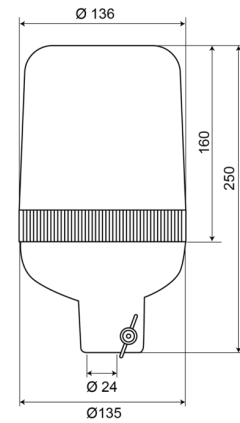

KENNLEUCHTEN

590240

Kennleuchte | Rohrbefestigung | 24V | gelb

EAN: 5414184010697

Spezifikationen

Anschluss	Rohrmontage	Farbe	Gelb
Befestigung	Rohrmontage, fest	Gewicht (kg)	0,910 Kg
Bestellbar per	1	Höhe mm	250 mm
Betriebsspannung	24V	Höhenbereich	241 - 320 mm
Betriebstemperatur	-30°C / +50°C	IP-Schutzart	IP65
Durchmesser mm	136 mm	Lichtquelle	Halogen
ECE R65 Klasse 1	Ja	Umdrehungen/Minute	180 +/- 30
EMC	EMC		