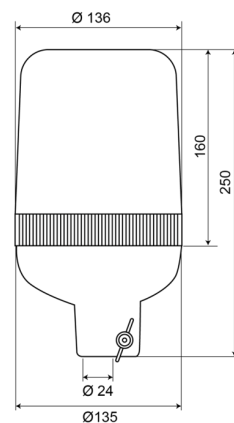

KENNLEUCHTEN

590240

Kennleuchte | Rohrbefestigung | 24V | gelb

EAN: 5414184010697

Spezifikationen

Anschluss	Rohrmontage	Farbe	Gelb
Befestigung	Rohrmontage	Gewicht (kg)	0,910 Kg
Bestellbar per	1	Höhe mm	250 mm
Betriebsspannung	24V	Höhenbereich	241 - 320 mm
Betriebstemperatur	-30°C / +50°C	IP-Schutzart	IP65
Durchmesser mm	136 mm	Lichtquelle	Halogen
ECE R65 Klasse 1	Ja	Umdrehungen/Minute	180 +/- 30
EMC	EMC		