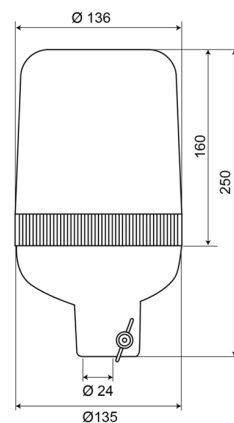

# KENNLEUCHTEN

59024R

Kennleuchte | Rohrbefestigung | 24V | rot

EAN: 5414184010703

## Spezifikationen

Anschluss	Rohrmontage	EMC	EMC
Befestigung	Rohrmontage, fest	Farbe	Rot
Bestellbar per	1	Gewicht (kg)	1 Kg
Betriebsspannung	24V	Höhe mm	250 mm
Betriebstemperatur	-30°C / +50°C	Höhenbereich	241 - 320 mm
Durchmesser mm	136 mm	IP-Schutzart	IP65
Durchmesserbereich	171 - 210 mm	Lichtquelle	Halogen
ECE R65	Nein	Umdrehungen/Minute	180 +/- 30