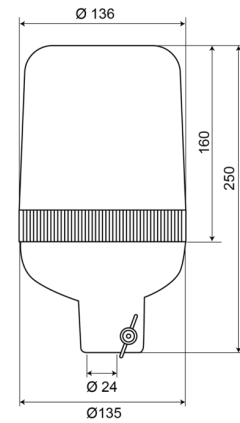

# KENNLEUCHTEN

59024R

Kennleuchte | Rohrbefestigung | 24V | rot

EAN: 5414184010703

## Spezifikationen

Anschluss	Rohrmontage	Farbe	Rot
Befestigung	Rohrmontage, fest	Gewicht (kg)	1 Kg
Bestellbar per	1	Höhe mm	250 mm
Betriebsspannung	24V	Höhenbereich	241 - 320 mm
Betriebstemperatur	-30°C / +50°C	IP-Schutzart	IP65
Durchmesser mm	136 mm	Lichtquelle	Halogen
ECE R65	Nein	Umdrehungen/Minute	180 +/- 30
EMC	EMC		