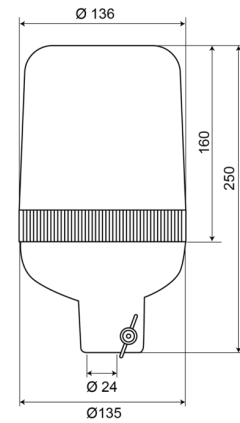

KENNLEUCHTEN

59024R

Kennleuchte | Rohrbefestigung | 24V | rot

EAN: 5414184010703

Spezifikationen

Anschluss	Rohrmontage	Farbe	Rot
Befestigung	Rohrmontage	Gewicht (kg)	1 Kg
Bestellbar per	1	Höhe mm	250 mm
Betriebsspannung	24V	Höhenbereich	241 - 320 mm
Betriebstemperatur	-30°C / +50°C	IP-Schutzart	IP65
Durchmesser mm	136 mm	Lichtquelle	Halogen
ECE R65	Nein	Umdrehungen/Minute	180 +/- 30
EMC	EMC		