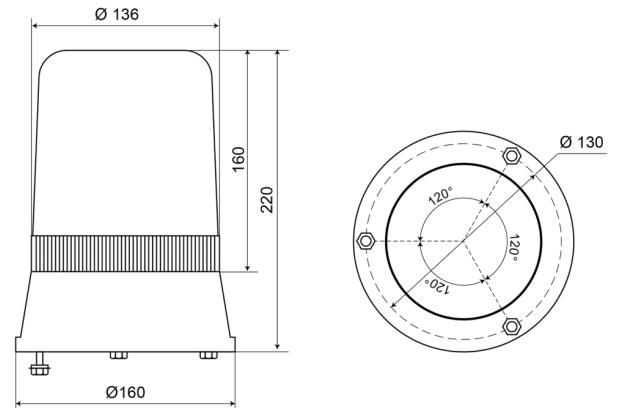

KENNLEUCHTEN

59512B

Kennleuchte | 3-Punkt-Befestigung | 12V | blau

EAN: 5414184010734

Spezifikationen

Anschluss	Offene Kabelenden	Farbe	Blau
Befestigung	3-Punkt-Befestigung	Gewicht (kg)	1,200 Kg
Bestellbar per	1	Höhe mm	220 mm
Betriebsspannung	12V	Höhenbereich	211 - 240 mm
Betriebstemperatur	-30°C / +50°C	IP-Schutzart	IP65
Durchmesser mm	160 mm	Lichtquelle	Halogen
ECE R65 Klasse 1	Ja	Umdrehungen/Minute	180 +/- 30
EMC	EMC		