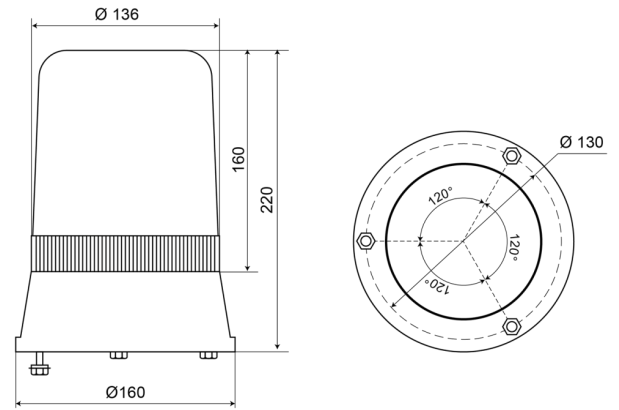

59512B

Kennleuchte | 3-Punkt-Befestigung | 12V | blau

EAN: 5414184010734

Spezifikationen

Anschluss	Offene Kabelenden	EMC	EMC
Befestigung	3-Punkt-Befestigung	Farbe	Blau
Bestellbar per	1	Gewicht (kg)	1,200 Kg
Betriebsspannung	12V	Höhe mm	220 mm
Betriebstemperatur	-30°C / +50°C	Höhenbereich	211 - 240 mm
Durchmesser mm	160 mm	IP-Schutzart	IP65
Durchmesserbereich	171 - 210 mm	Lichtquelle	Halogen
ECE R65 Klasse 1	Ja	Umdrehungen/Minute	180 +/- 30