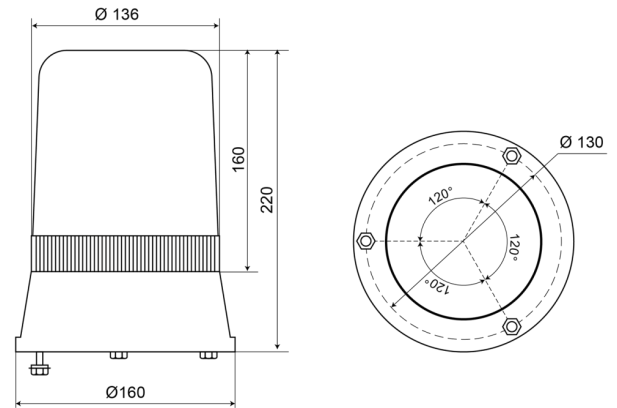

KENNLEUCHTEN

59512B

Kennleuchte | 3-Punkt-Befestigung | 12V | blau

EAN: 5414184010734

Spezifikationen

| | | | |
|--------------------|---------------------|--------------------|--------------|
| Anschluss | Offene Kabelenden | Farbe | Blau |
| Befestigung | 3-Punkt-Befestigung | Gewicht (kg) | 1,200 Kg |
| Bestellbar per | 1 | Höhe mm | 220 mm |
| Betriebsspannung | 12V | Höhenbereich | 211 - 240 mm |
| Betriebstemperatur | -30°C / +50°C | IP-Schutzart | IP65 |
| Durchmesser mm | 160 mm | Lichtquelle | Halogen |
| ECE R65 Klasse 1 | Ja | Umdrehungen/Minute | 180 +/- 30 |
| EMC | EMC | | |