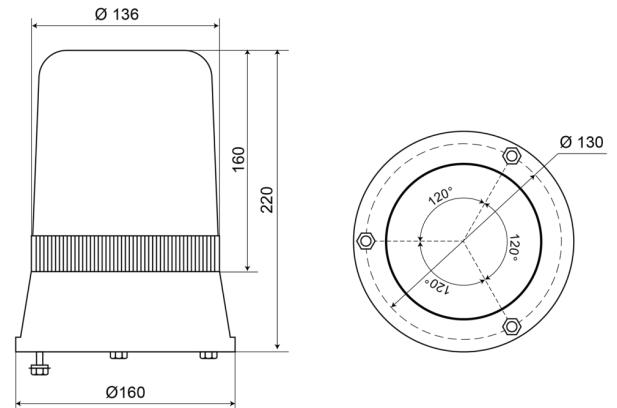

59512B

Kennleuchte | 3-Punkt-Befestigung | 12V | blau

EAN: 5414184010734

Spezifikationen

Anschluss	Offene Kabelenden	Farbe	Blau
Befestigung	3-Punkt-Befestigung	Gewicht (kg)	1,200 Kg
Bestellbar per	1	Höhe mm	220 mm
Betriebsspannung	12V	Höhenbereich	211 - 240 mm
Betriebstemperatur	-30°C / +50°C	IP-Schutzart	IP65
Durchmesser mm	160 mm	Lichtquelle	Halogen
ECE R65 Klasse 1	Ja	Umdrehungen/Minute	180 +/- 30
EMC	EMC		