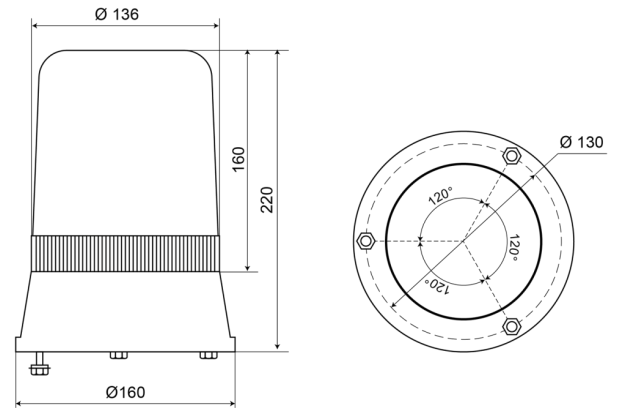

59512C

Kennleuchte | 3-Punkt-Befestigung | 12V | weiß

EAN: 5414184002678

## Spezifikationen

Anschluss	Offene Kabelenden	Farbe	Weiss
Befestigung	3-Punkt-Befestigung	Gewicht (kg)	1,200 Kg
Bestellbar per	1	Höhe mm	220 mm
Betriebsspannung	12V	Höhenbereich	211 - 240 mm
Betriebstemperatur	-30°C / +50°C	IP-Schutzart	IP65
Durchmesser mm	160 mm	Lichtquelle	Halogen
ECE R65	Nein	Umdrehungen/Minute	180 +/- 30
EMC	EMC		