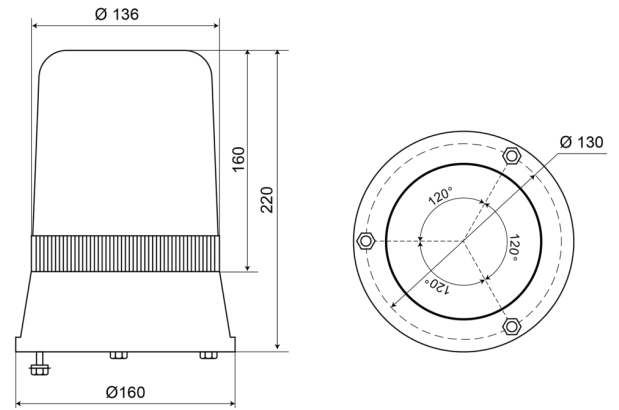

59512C

Kennleuchte | 3-Punkt-Befestigung | 12V | weiß

EAN: 5414184002678

## Spezifikationen

Anschluss	Offene Kabelenden	Farbe	Weiss
Befestigung	3-Punkt-Befestigung	Gewicht (kg)	1,200 Kg
Bestellbar per	1	Höhe mm	220 mm
Betriebsspannung	12V	Höhenbereich	211 - 240 mm
Betriebstemperatur	-30°C / +50°C	IP-Schutzart	IP65
Durchmesser mm	160 mm	Lichtquelle	Halogen
ECE R65	Nein	Umdrehungen/Minute	180 +/- 30
EMC	EMC		