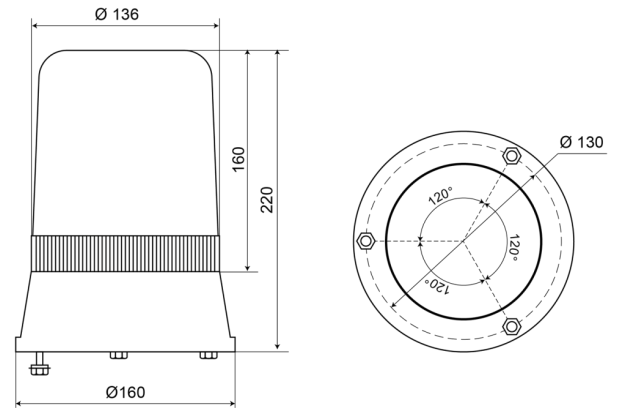

59512C

Kennleuchte | 3-Punkt-Befestigung | 12V | weiß

EAN: 5414184002678

Spezifikationen

Anschluss	Offene Kabelenden	Farbe	Weiss
Befestigung	3-Punkt-Befestigung	Gewicht (kg)	1,200 Kg
Bestellbar per	1	Höhe mm	220 mm
Betriebsspannung	12V	Höhenbereich	211 - 240 mm
Betriebstemperatur	-30°C / +50°C	IP-Schutzart	IP65
Durchmesser mm	160 mm	Lichtquelle	Halogen
ECE R65	Nein	Umdrehungen/Minute	180 +/- 30
EMC	EMC		