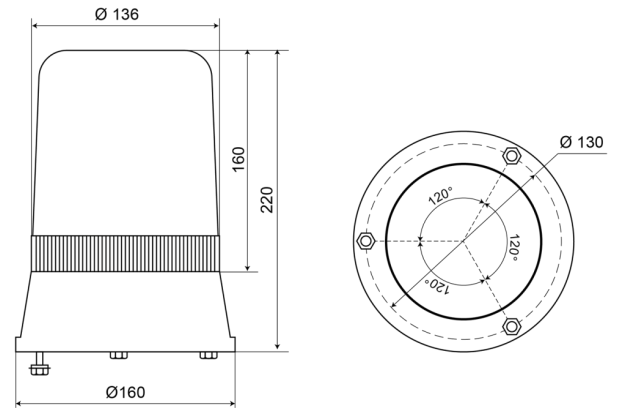

KENNLEUCHTEN

595120

Kennleuchte | 3-Punkt-Befestigung | 12V | gelb

EAN: 5414184010741

Spezifikationen

Anschluss	Offene Kabelenden	Farbe	Gelb
Befestigung	3-Punkt-Befestigung	Gewicht (kg)	1,120 Kg
Bestellbar per	1	Höhe mm	220 mm
Betriebsspannung	12V	Höhenbereich	211 - 240 mm
Betriebstemperatur	-30°C / +50°C	IP-Schutzart	IP65
Durchmesser mm	160 mm	Lichtquelle	Halogen
ECE R65 Klasse 1	Ja	Umdrehungen/Minute	180 +/- 30
EMC	EMC		