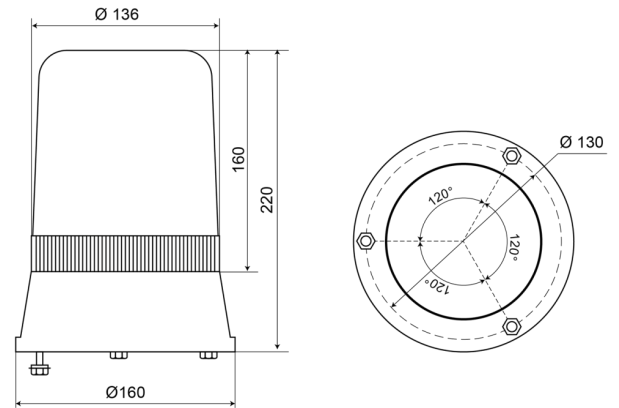

# KENNLEUCHTEN

595120

Kennleuchte | 3-Punkt-Befestigung | 12V | gelb

EAN: 5414184010741

## Spezifikationen

Anschluss	Offene Kabelenden	Farbe	Gelb
Befestigung	3-Punkt-Befestigung	Gewicht (kg)	1,120 Kg
Bestellbar per	1	Höhe mm	220 mm
Betriebsspannung	12V	Höhenbereich	211 - 240 mm
Betriebstemperatur	-30°C / +50°C	IP-Schutzart	IP65
Durchmesser mm	160 mm	Lichtquelle	Halogen
ECE R65 Klasse 1	Ja	Umdrehungen/Minute	180 +/- 30
EMC	EMC		