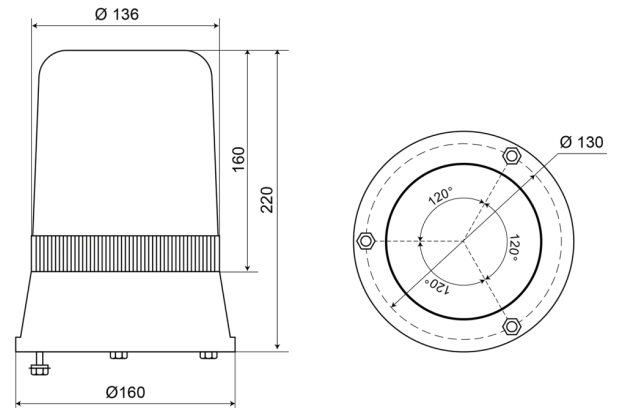

595120

Kennleuchte | 3-Punkt-Befestigung | 12V | gelb

EAN: 5414184010741

Spezifikationen

Anschluss	Offene Kabelenden	EMC	EMC
Befestigung	3-Punkt-Befestigung	Farbe	Gelb
Bestellbar per	1	Gewicht (kg)	1,120 Kg
Betriebsspannung	12V	Höhe mm	220 mm
Betriebstemperatur	-30°C / +50°C	Höhenbereich	211 - 240 mm
Durchmesser mm	160 mm	IP-Schutzart	IP65
Durchmesserbereich	171 - 210 mm	Lichtquelle	Halogen
ECE R65 Klasse 1	Ja	Umdrehungen/Minute	180 +/- 30