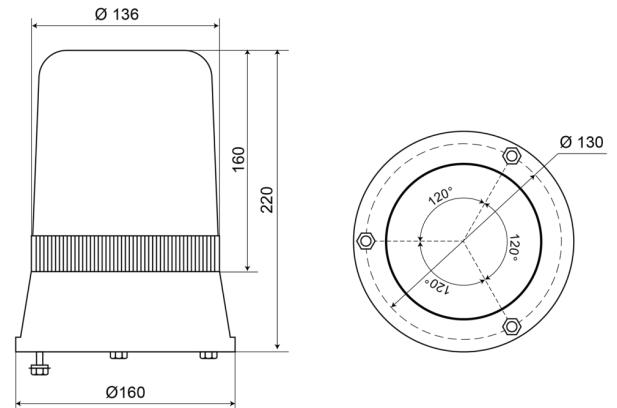

# KENNLEUCHTEN

59512R

Kennleuchte | 3-Punkt-Befestigung | 12V | rot

EAN: 5414184010765

## Spezifikationen

Anschluss	Offene Kabelenden	Farbe	Rot
Befestigung	3-Punkt-Befestigung	Gewicht (kg)	1,200 Kg
Bestellbar per	1	Höhe mm	220 mm
Betriebsspannung	12V	Höhenbereich	211 - 240 mm
Betriebstemperatur	-30°C / +50°C	IP-Schutzart	IP65
Durchmesser mm	160 mm	Lichtquelle	Halogen
ECE R65	Nein	Umdrehungen/Minute	180 +/- 30
EMC	EMC		