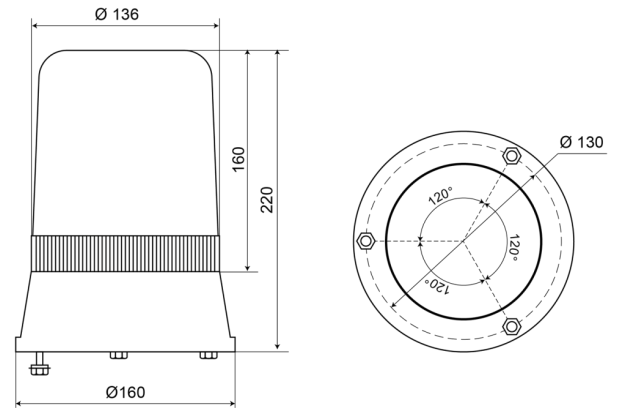

KENNLEUCHTEN

59512R

Kennleuchte | 3-Punkt-Befestigung | 12V | rot

EAN: 5414184010765

Spezifikationen

Anschluss	Offene Kabelenden	EMC	EMC
Befestigung	3-Punkt-Befestigung	Farbe	Rot
Bestellbar per	1	Gewicht (kg)	1,200 Kg
Betriebsspannung	12V	Höhe mm	220 mm
Betriebstemperatur	-30°C / +50°C	Höhenbereich	211 - 240 mm
Durchmesser mm	160 mm	IP-Schutzart	IP65
Durchmesserbereich	171 - 210 mm	Lichtquelle	Halogen
ECE R65	Nein	Umdrehungen/Minute	180 +/- 30