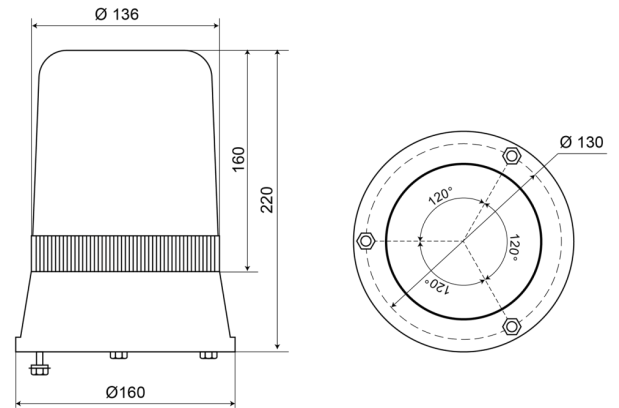

KENNLEUCHTEN

59512R

Kennleuchte | 3-Punkt-Befestigung | 12V | rot

EAN: 5414184010765

Spezifikationen

Anschluss	Offene Kabelenden	Farbe	Rot
Befestigung	3-Punkt-Befestigung	Gewicht (kg)	1,200 Kg
Bestellbar per	1	Höhe mm	220 mm
Betriebsspannung	12V	Höhenbereich	211 - 240 mm
Betriebstemperatur	-30°C / +50°C	IP-Schutzart	IP65
Durchmesser mm	160 mm	Lichtquelle	Halogen
ECE R65	Nein	Umdrehungen/Minute	180 +/- 30
EMC	EMC		