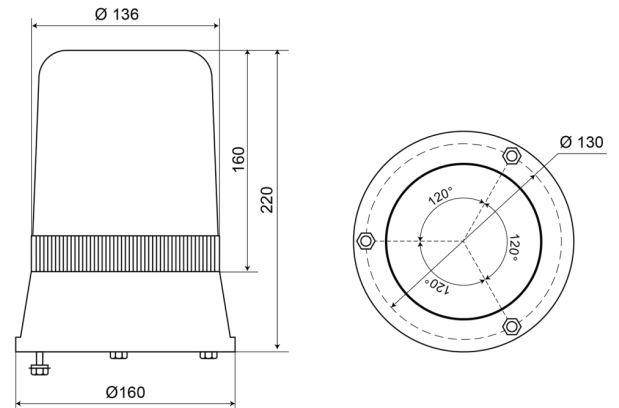

59524B

Kennleuchte | 3-Punkt-Befestigung | 24V | blau

EAN: 5414184010772

Spezifikationen

Anschluss	Offene Kabelenden	Farbe	Blau
Befestigung	3-Punkt-Befestigung	Gewicht (kg)	1,200 Kg
Bestellbar per	1	Höhe mm	220 mm
Betriebsspannung	24V	Höhenbereich	211 - 240 mm
Betriebstemperatur	-30°C / +50°C	IP-Schutzart	IP65
Durchmesser mm	160 mm	Lichtquelle	Halogen
ECE R65 Klasse 1	Ja	Umdrehungen/Minute	180 +/- 30
EMC	EMC		