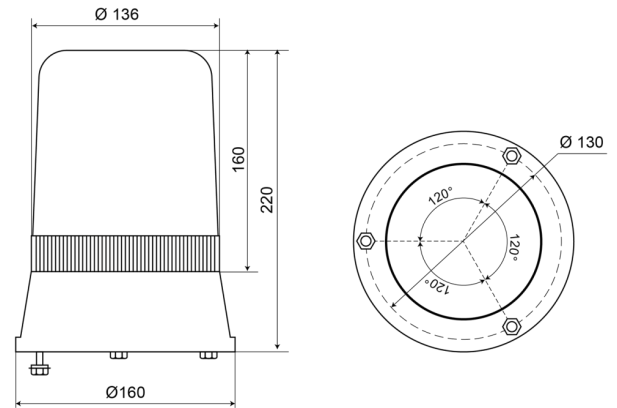

# KENNLEUCHTEN

59524B

Kennleuchte | 3-Punkt-Befestigung | 24V | blau

EAN: 5414184010772

## Spezifikationen

Anschluss	Offene Kabelenden	Farbe	Blau
Befestigung	3-Punkt-Befestigung	Gewicht (kg)	1,200 Kg
Bestellbar per	1	Höhe mm	220 mm
Betriebsspannung	24V	Höhenbereich	211 - 240 mm
Betriebstemperatur	-30°C / +50°C	IP-Schutzart	IP65
Durchmesser mm	160 mm	Lichtquelle	Halogen
ECE R65 Klasse 1	Ja	Umdrehungen/Minute	180 +/- 30
EMC	EMC		