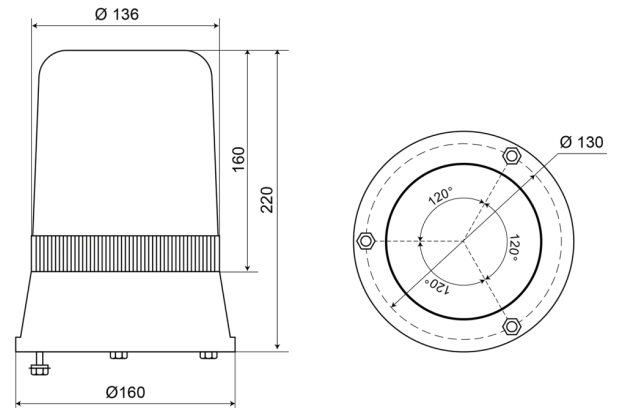

KENNLEUCHTEN

59524B

Kennleuchte | 3-Punkt-Befestigung | 24V | blau

EAN: 5414184010772

Spezifikationen

Anschluss	Offene Kabelenden	EMC	EMC
Befestigung	3-Punkt-Befestigung	Farbe	Blau
Bestellbar per	1	Gewicht (kg)	1,200 Kg
Betriebsspannung	24V	Höhe mm	220 mm
Betriebstemperatur	-30°C / +50°C	Höhenbereich	211 - 240 mm
Durchmesser mm	160 mm	IP-Schutzart	IP65
Durchmesserbereich	171 - 210 mm	Lichtquelle	Halogen
ECE R65 Klasse 1	Ja	Umdrehungen/Minute	180 +/- 30