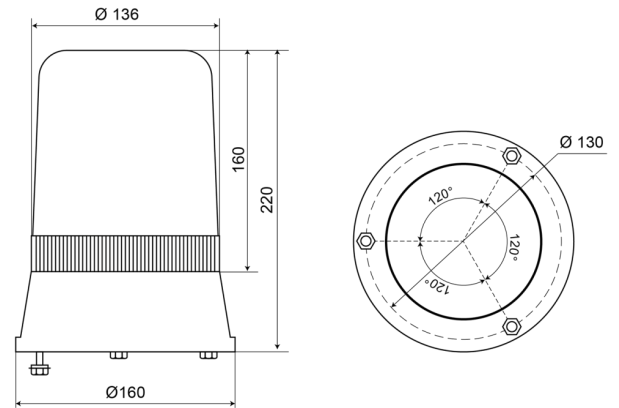

59524B

Kennleuchte | 3-Punkt-Befestigung | 24V | blau

EAN: 5414184010772

## Spezifikationen

Anschluss	Offene Kabelenden	Farbe	Blau
Befestigung	3-Punkt-Befestigung	Gewicht (kg)	1,200 Kg
Bestellbar per	1	Höhe mm	220 mm
Betriebsspannung	24V	Höhenbereich	211 - 240 mm
Betriebstemperatur	-30°C / +50°C	IP-Schutzart	IP65
Durchmesser mm	160 mm	Lichtquelle	Halogen
ECE R65 Klasse 1	Ja	Umdrehungen/Minute	180 +/- 30
EMC	EMC		