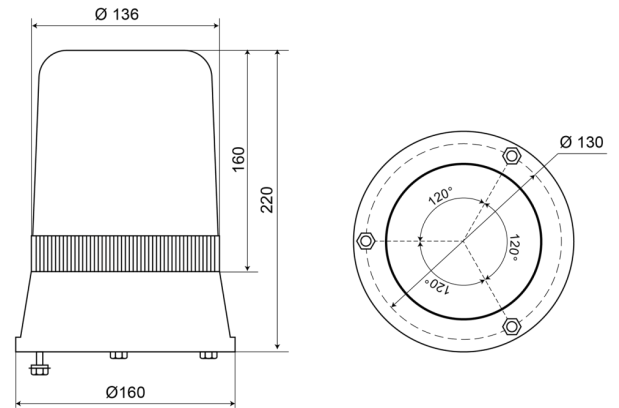

59524C

Kennleuchte | 3-Punkt-Befestigung | 24V | weiß

EAN: 5414184010789

Spezifikationen

Anschluss	Offene Kabelenden	Farbe	Weiss
Befestigung	3-Punkt-Befestigung	Gewicht (kg)	1,200 Kg
Bestellbar per	1	Höhe mm	220 mm
Betriebsspannung	24V	Höhenbereich	211 - 240 mm
Betriebstemperatur	-30°C / +50°C	IP-Schutzart	IP65
Durchmesser mm	160 mm	Lichtquelle	Halogen
ECE R65	Nein	Umdrehungen/Minute	180 +/- 30
EMC	EMC		