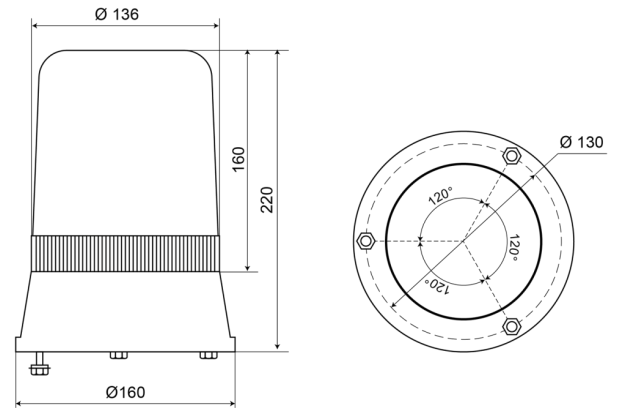

# KENNLEUCHTEN

595240

Kennleuchte | 3-Punkt-Befestigung | 24V | gelb

EAN: 5414184010796

## Spezifikationen

Anschluss	Offene Kabelenden	EMC	EMC
Befestigung	3-Punkt-Befestigung	Farbe	Gelb
Bestellbar per	1	Gewicht (kg)	1,120 Kg
Betriebsspannung	24V	Höhe mm	220 mm
Betriebstemperatur	-30°C / +50°C	Höhenbereich	211 - 240 mm
Durchmesser mm	160 mm	IP-Schutzart	IP65
Durchmesserbereich	171 - 210 mm	Lichtquelle	Halogen
ECE R65 Klasse 1	Ja	Umdrehungen/Minute	180 +/- 30