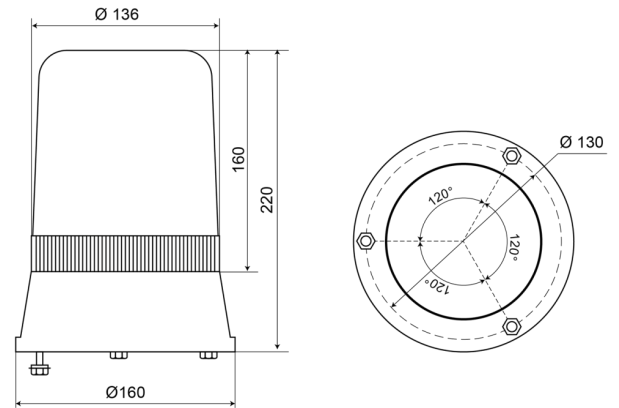

KENNLEUCHTEN

595240

Kennleuchte | 3-Punkt-Befestigung | 24V | gelb

EAN: 5414184010796

Spezifikationen

Anschluss	Offene Kabelenden	Farbe	Gelb
Befestigung	3-Punkt-Befestigung	Gewicht (kg)	1,120 Kg
Bestellbar per	1	Höhe mm	220 mm
Betriebsspannung	24V	Höhenbereich	211 - 240 mm
Betriebstemperatur	-30°C / +50°C	IP-Schutzart	IP65
Durchmesser mm	160 mm	Lichtquelle	Halogen
ECE R65 Klasse 1	Ja	Umdrehungen/Minute	180 +/- 30
EMC	EMC		