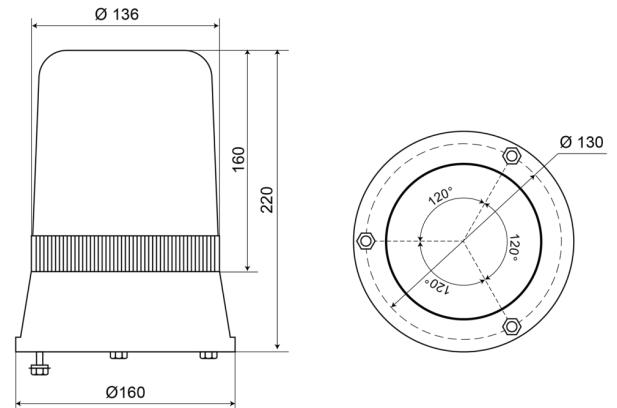

KENNLEUCHTEN

59524R

Kennleuchte | 3-Punkt-Befestigung | 24V | rot

EAN: 5414184010802

Spezifikationen

Anschluss	Offene Kabelenden	Farbe	Rot
Befestigung	3-Punkt-Befestigung	Gewicht (kg)	1,200 Kg
Bestellbar per	1	Höhe mm	220 mm
Betriebsspannung	24V	Höhenbereich	211 - 240 mm
Betriebstemperatur	-30°C / +50°C	IP-Schutzart	IP65
Durchmesser mm	160 mm	Lichtquelle	Halogen
ECE R65	Nein	Umdrehungen/Minute	180 +/- 30
EMC	EMC		