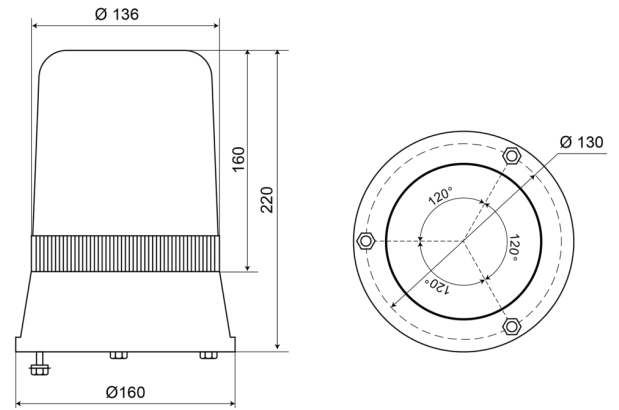

# KENNLEUCHTEN

59524R

Kennleuchte | 3-Punkt-Befestigung | 24V | rot

EAN: 5414184010802

## Spezifikationen

Anschluss	Offene Kabelenden	Farbe	Rot
Befestigung	3-Punkt-Befestigung	Gewicht (kg)	1,200 Kg
Bestellbar per	1	Höhe mm	220 mm
Betriebsspannung	24V	Höhenbereich	211 - 240 mm
Betriebstemperatur	-30°C / +50°C	IP-Schutzart	IP65
Durchmesser mm	160 mm	Lichtquelle	Halogen
ECE R65	Nein	Umdrehungen/Minute	180 +/- 30
EMC	EMC		