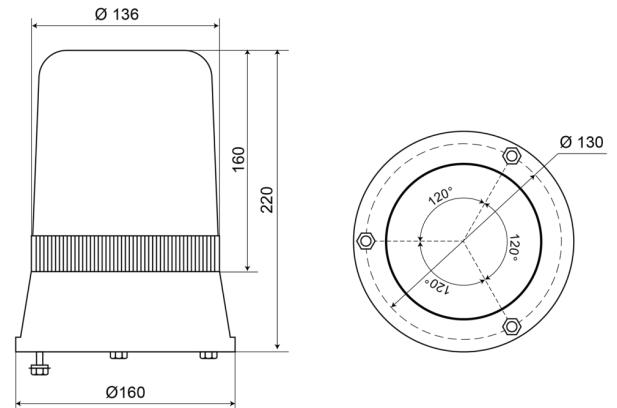

KENNLEUCHTEN

59524R

Kennleuchte | 3-Punkt-Befestigung | 24V | rot

EAN: 5414184010802

Spezifikationen

Anschluss	Offene Kabelenden	EMC	EMC
Befestigung	3-Punkt-Befestigung	Farbe	Rot
Bestellbar per	1	Gewicht (kg)	1,200 Kg
Betriebsspannung	24V	Höhe mm	220 mm
Betriebstemperatur	-30°C / +50°C	Höhenbereich	211 - 240 mm
Durchmesser mm	160 mm	IP-Schutzart	IP65
Durchmesserbereich	171 - 210 mm	Lichtquelle	Halogen
ECE R65	Nein	Umdrehungen/Minute	180 +/- 30