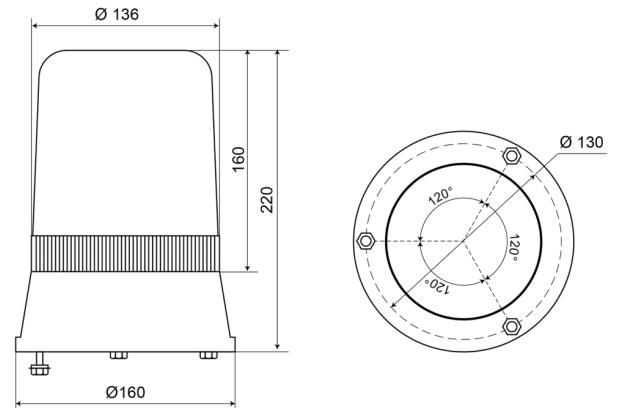

# KENNLEUCHTEN

59524R

Kennleuchte | 3-Punkt-Befestigung | 24V | rot

EAN: 5414184010802

## Spezifikationen

Anschluss	Offene Kabelenden	Farbe	Rot
Befestigung	3-Punkt-Befestigung	Gewicht (kg)	1,200 Kg
Bestellbar per	1	Höhe mm	220 mm
Betriebsspannung	24V	Höhenbereich	211 - 240 mm
Betriebstemperatur	-30°C / +50°C	IP-Schutzart	IP65
Durchmesser mm	160 mm	Lichtquelle	Halogen
ECE R65	Nein	Umdrehungen/Minute	180 +/- 30
EMC	EMC		