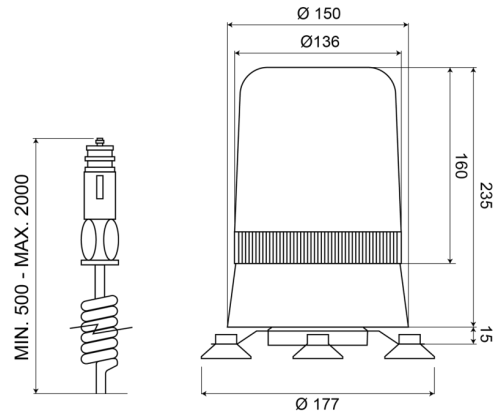

KENNLEUCHTEN

595M12R

Kennleuchte | magnetisch | 12V | rot

EAN: 5414184010857

Spezifikationen

Anschluss	Zigarrenanzünder-Stecker	EMC	EMC
Befestigung	Magnetisch	Farbe	Rot
Bestellbar per	1	Gewicht (kg)	1,800 Kg
Betriebsspannung	12V	Höhe mm	250 mm
Betriebstemperatur	-30°C / +50°C	Höhenbereich	241 - 320 mm
Durchmesser mm	177 mm	Lichtquelle	Halogen
ECE R65	Nein	Umdrehungen/Minute	180 +/- 30