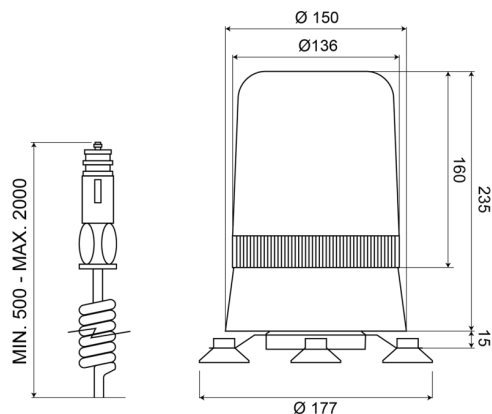

# KENNLEUCHTEN

595M12R

Kennleuchte | magnetisch | 12V | rot

EAN: 5414184010857

## Spezifikationen

Anschluss	Zigarrenanzünder-Stecker	EMC	EMC
Befestigung	Magnetisch	Farbe	Rot
Bestellbar per	1	Gewicht (kg)	1,800 Kg
Betriebsspannung	12V	Höhe mm	250 mm
Betriebstemperatur	-30°C / +50°C	Höhenbereich	241 - 320 mm
Durchmesser mm	177 mm	Lichtquelle	Halogen
ECE R65	Nein	Umdrehungen/Minute	180 +/- 30