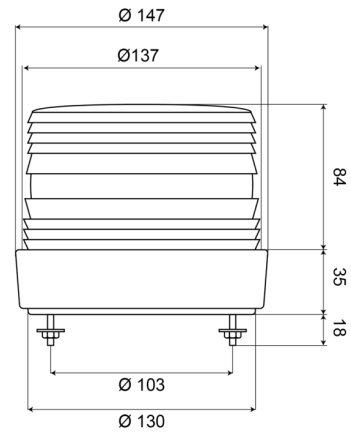

KENNLEUCHTEN

620R

Kennleuchte | Xenon | 2 puntsbevestiging | 12-48V | rot

EAN: 5414184002760

Spezifikationen

Anschluss	Offene Kabelenden	Farbe	Rot
Befestigung	2-Punkt-Befestigung	Gewicht (kg)	0,700 Kg
Bestellbar per	1	Höhe mm	120 mm
Betriebsspannung	12V - 48V	Höhenbereich	111 - 130 mm
Betriebstemperatur	-30°C / +50°C	Lichtquelle	Xenon
Blitze/Minute	60-70	Stromaufnahme Ampere	Max 0,8 Amp
Durchmesser mm	137 mm	Verpackung	Weißer Schachtel mit Etikett
ECE R65	Nein	Zertifizierung	CE