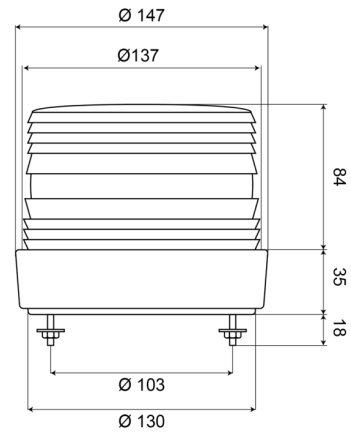

KENNLEUCHTEN

620R

Kennleuchte | Xenon | 2 puntsbevestiging | 12-48V | rot

EAN: 5414184002760

Spezifikationen

Anschluss	Offene Kabelenden	Gewicht (kg)	0,700 Kg
Befestigung	2-Punkt-Befestigung	Höhe mm	120 mm
Bestellbar per	1	Höhenbereich	111 - 130 mm
Betriebsspannung	12V - 48V	Lichtquelle	Xenon
Betriebstemperatur	-30°C / +50°C	Stromaufnahme Ampere	Max 0,8 Amp
Blitze/Minute	60-70	Verpackung	Weißer Schachtel mit Etikett
Durchmesser mm	137 mm	Zertifizierung	CE
Durchmesserbereich	171 - 210 mm		
ECE R65	Nein		
Farbe	Rot		