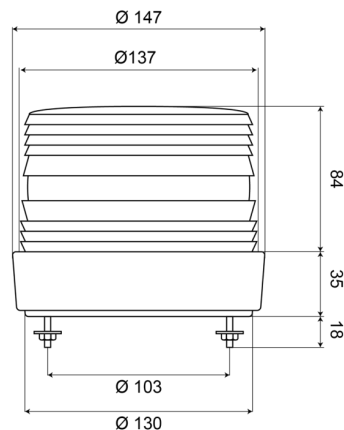

# KENNLEUCHTEN

620R

Kennleuchte | Xenon | 2 puntsbevevestiging | 12-48V | rot

EAN: 5414184002760

## Spezifikationen

Anschluss	Offene Kabelenden	Farbe	Rot
Befestigung	2-Punkt-Befestigung	Gewicht (kg)	0,700 Kg
Bestellbar per	1	Höhe mm	120 mm
Betriebsspannung	12V - 48V	Höhenbereich	111 - 130 mm
Betriebstemperatur	-30°C / +50°C	Lichtquelle	Xenon
Blitze/Minute	60-70	Stromaufnahme Ampere	Max 0,8 Amp
Durchmesser mm	137 mm	Verpackung	Weißer Schachtel mit Etikett
ECE R65	Nein	Zertifizierung	CE