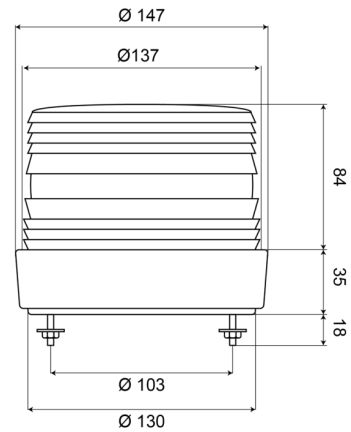

KENNLEUCHTEN

620R

Kennleuchte | Xenon | 2 puntsbevestiging | 12-48V | rot

EAN: 5414184002760

Spezifikationen

| | | | |
|--------------------|---------------------|----------------------|------------------------------|
| Anschluss | Offene Kabelenden | Farbe | Rot |
| Befestigung | 2-Punkt-Befestigung | Gewicht (kg) | 0,700 Kg |
| Bestellbar per | 1 | Höhe mm | 120 mm |
| Betriebsspannung | 12V - 48V | Höhenbereich | 111 - 130 mm |
| Betriebstemperatur | -30°C / +50°C | Lichtquelle | Xenon |
| Blitze/Minute | 60-70 | Stromaufnahme Ampere | Max 0,8 Amp |
| Durchmesser mm | 137 mm | Verpackung | Weißer Schachtel mit Etikett |
| ECE R65 | Nein | Zertifizierung | CE |