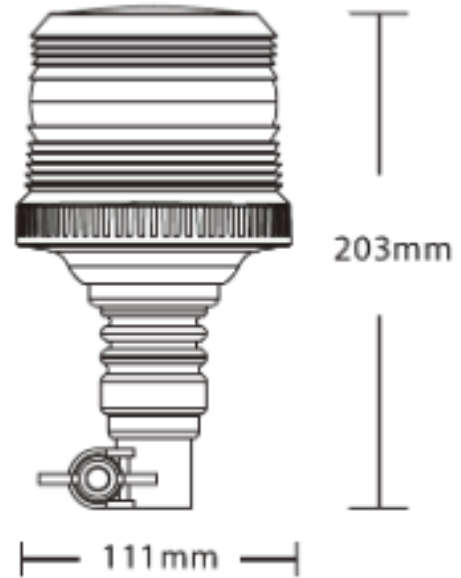

KENNLEUCHTEN

622LEDFLEX-OR

Kennleuchte | LED | flexible Rohrbefestigung | 12-24V | gelb

EAN: 5414184018426

Spezifikationen

Befestigung	Rohrmontage, biegsam	Farbe Linse	Gelb
Bestellbar per	1	Gewicht (kg)	0,546 Kg
Betriebsspannung	12V - 24V	Höhe mm	204 mm
Durchmesser mm	110 mm	Höhenbereich	171 - 210 mm
ECE R65 Klasse 1	Ja	IP-Schutzart	IP67
EMC R10	Ja	Lichtquelle	LED
Farbe	Gelb	Verpackung	Weißer Schachtel mit Etikett