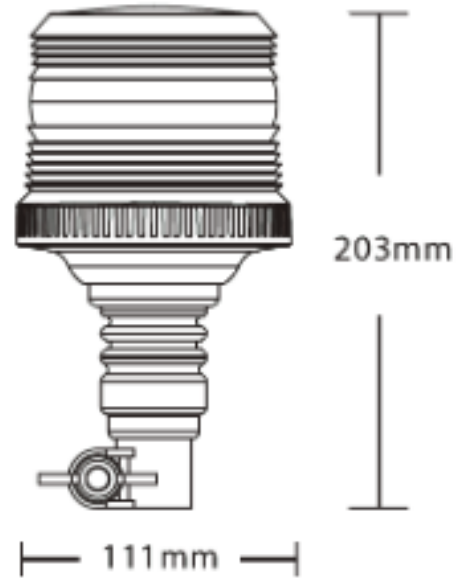

KENNLEUCHTEN

622LEDFLEX-OR

Kennleuchte | LED | flexible Rohrbefestigung | 12-24V | gelb

EAN: 5414184018426

Spezifikationen

Befestigung	Rohrmontage, biegsam	Farbe Linse	Gelb
Bestellbar per	1	Gewicht (kg)	0,546 Kg
Betriebsspannung	12V - 24V	Höhe mm	204 mm
Durchmesser mm	110 mm	Höhenbereich	171 - 210 mm
Durchmesserbereich	131 - 170 mm	IP-Schutzart	IP67
ECE R65 Klasse 1	Ja	Lichtquelle	LED
EMC R10	Ja	Verpackung	Weißer Schachtel mit Etikett
Farbe	Gelb		