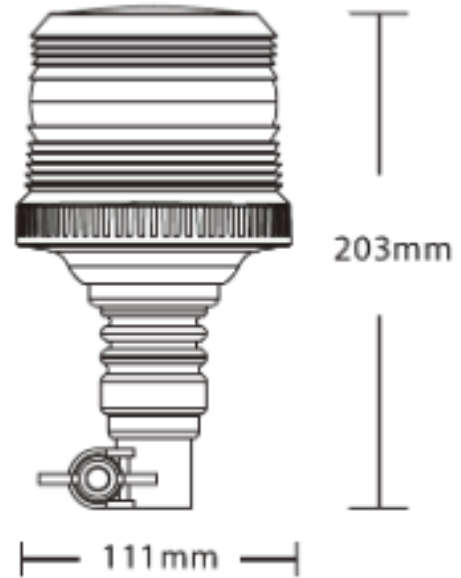

KENNLEUCHTEN

622LEDFLEX-OR

Kennleuchte | LED | flexible Rohrbefestigung | 12-24V | gelb

EAN: 5414184018426

Spezifikationen

Befestigung	Flexible Rohrmontage	Farbe Linse	Gelb
Bestellbar per	1	Gewicht (kg)	0,546 Kg
Betriebsspannung	12V - 24V	Höhe mm	204 mm
Durchmesser mm	110 mm	Höhenbereich	171 - 210 mm
ECE R65 Klasse 1	Ja	IP-Schutzart	IP67
EMC R10	Ja	Lichtquelle	LED
Farbe	Gelb	Verpackung	Weißer Schachtel mit Etikett