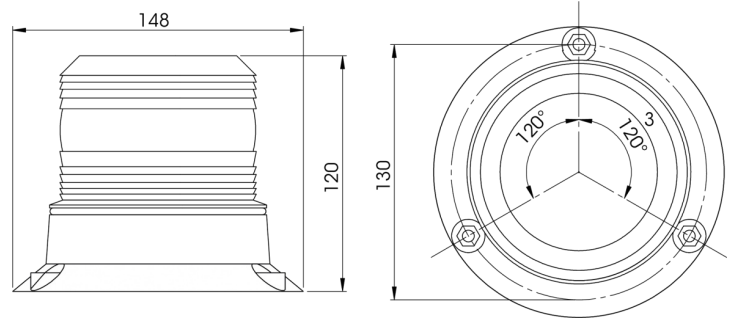

# KENNLEUCHTEN

622LED-GR

Kennleuchte | LED | 3-Punkt-Befestigung | 12-24V | grün

EAN: 5414184018433

## Spezifikationen

Anschluss	Offene Kabelenden	EMC R10	Ja
Anzahl der Blitzmuster	1	Farbe	Grün
Anzahl der LEDs	9	Farbe Linse	Grün
Befestigung	3-Punkt-Befestigung	Gewicht (kg)	0,440 Kg
Bestellbar per	1	Höhe mm	120 mm
Betriebsspannung	12V - 24V	Höhenbereich	111 - 130 mm
Betriebstemperatur	-20°C / +50°C	IP-Schutzart	IP65
Durchmesser mm	107 mm	Lichtquelle	LED
ECE R65 Klasse 1	Nein	Synchronisierbar	Nein
EMC	EMC R10	Verpackung	POS-Verpackung