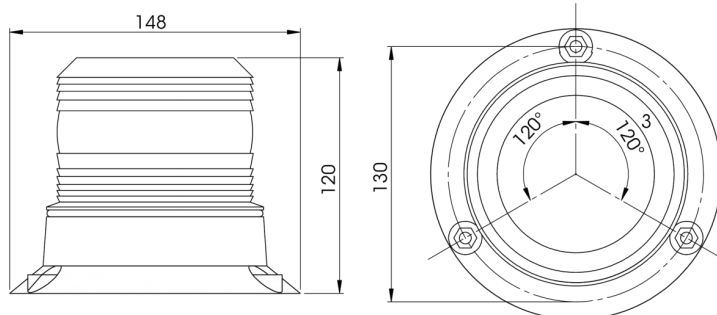

KENNLEUCHTEN

622LED-RO

Kennleuchte | LED | 3-Punkt-Befestigung | 12-24V | rot

EAN: 5414184018464

Spezifikationen

Anschluss	Offene Kabelenden	EMC R10	Ja
Anzahl der Blitzmuster	1	Farbe	Rot
Anzahl der LEDs	9	Farbe Linse	Rot
Befestigung	3-Punkt-Befestigung	Gewicht (kg)	0,440 Kg
Bestellbar per	1	Höhe mm	120 mm
Betriebsspannung	12V - 24V	Höhenbereich	111 - 130 mm
Betriebstemperatur	-20°C / +50°C	IP-Schutzart	IP65
Durchmesser mm	107 mm	Lichtquelle	LED
ECE R65	Nein	Synchronisierbar	Nein
EMC	EMC R10	Verpackung	POS-Verpackung