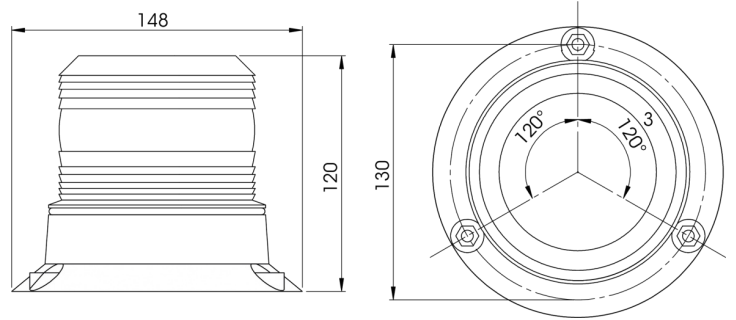

KENNLEUCHTEN

622-5WO

Kennleuchte | LED | 3-Punkt-Befestigung | 10-120V | gelb

EAN: 5414184018549

Spezifikationen

Anschluss	Offene Kabelenden	Geliefert mit	Mounting screws + seal
Anzahl der Blitzmuster	1	Gewicht (kg)	0,488
Anzahl der LEDs	20	Höhe mm	120 mm
Befestigung	3-Punkt-Befestigung	Höhenbereich	111 - 130 mm
Bestellbar per	1	IP-Schutzart	IP66
Betriebsspannung	11V - 110V	Lichtquelle	LED
Betriebstemperatur	-30°C / +50°C	Länge des Kabels (m)	0,30 m
Durchmesser mm	107 mm	Verpackung	Weißer Schachtel mit Etikett
ECE R65	Nein	Watt	5 Watt
EMC	EMC		
EMC R10	Ja		
Farbe	Gelb		