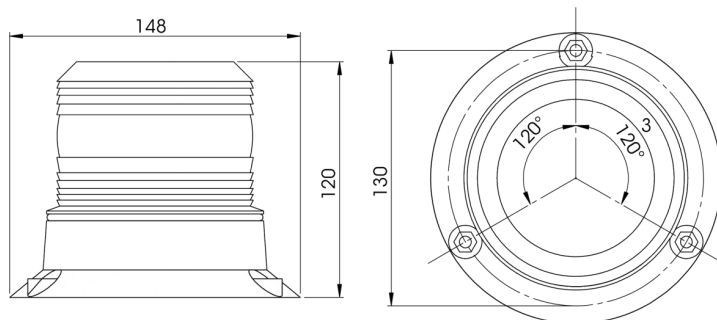

# KENNLEUCHTEN

622-5WO

Kennleuchte | LED | 3-Punkt-Befestigung | 10-120V | gelb

EAN: 5414184018549

## Spezifikationen

Anschluss	Offene Kabelenden	Geliefert mit	Mounting screws + seal
Anzahl der Blitzmuster	1	Gewicht (kg)	0,488
Anzahl der LEDs	20	Höhe mm	120 mm
Befestigung	3-Punkt-Befestigung	Höhenbereich	111 - 130 mm
Bestellbar per	1	IP-Schutzart	IP66
Betriebsspannung	11V - 110V	Lichtquelle	LED
Betriebstemperatur	-30°C / +50°C	Länge des Kabels (m)	0,30 m
Durchmesser mm	107 mm	Verpackung	Weißer Schachtel mit Etikett
ECE R65	Nein	Watt	5 Watt
EMC	EMC		
EMC R10	Ja		
Farbe	Gelb		