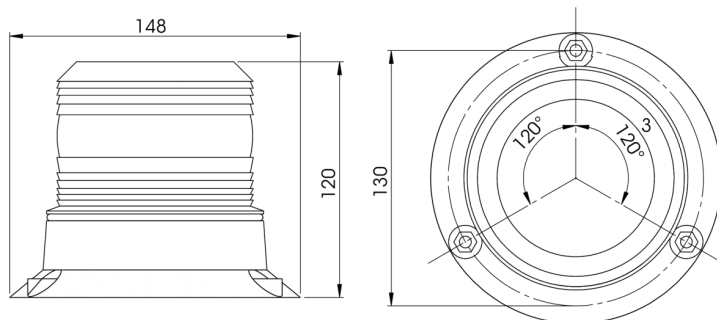

KENNLEUCHTEN

622-5WO

Kennleuchte | LED | 3-Punkt-Befestigung | 10-120V | gelb

EAN: 5414184018549

Spezifikationen

Anschluss	Offene Kabelenden	Geliefert mit	Mounting screws + seal
Anzahl der Blitzmuster	1	Gewicht (kg)	0,488
Anzahl der LEDs	20	Höhe mm	120 mm
Befestigung	3-Punkt-Befestigung	Höhenbereich	111 - 130 mm
Bestellbar per	1	IP-Schutzart	IP66
Betriebsspannung	11V - 110V	Lichtquelle	LED
Betriebstemperatur	-30°C / +50°C	Länge des Kabels (m)	0,30 m
Durchmesser mm	107 mm	Verpackung	Weißer Schachtel mit Etikett
ECE R65	Nein	Watt	5 Watt
EMC	EMC		
EMC R10	Ja		
Farbe	Gelb		