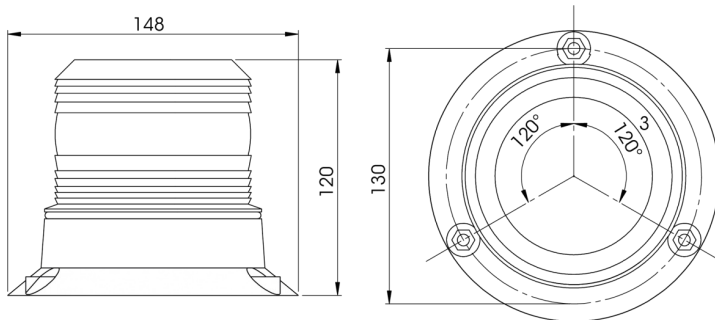

KENNLEUCHTEN

622-5WO

Kennleuchte | LED | 3-Punkt-Befestigung | 10-120V |
gelb

EAN: 5414184018549

Spezifikationen

Anschluss	Offene Kabelenden	EMC R10	Ja
Anzahl der Blitzmuster	1	Farbe	Gelb
Anzahl der LEDs	20	Geliefert mit	Mounting screws + seal
Befestigung	3-Punkt-Befestigung	Gewicht (kg)	0,488
Bestellbar per	1	Höhe mm	120 mm
Betriebsspannung	11V - 110V	Höhenbereich	111 - 130 mm
Betriebstemperatur	-30°C / +50°C	IP-Schutzart	IP66
Durchmesser mm	107 mm	Lichtquelle	LED
Durchmesserbereich	131 - 170 mm	Länge des Kabels (m)	0,30 m
ECE R65	Nein	Verpackung	Weißer Schachtel mit Etikett
EMC	EMC	Watt	5 Watt