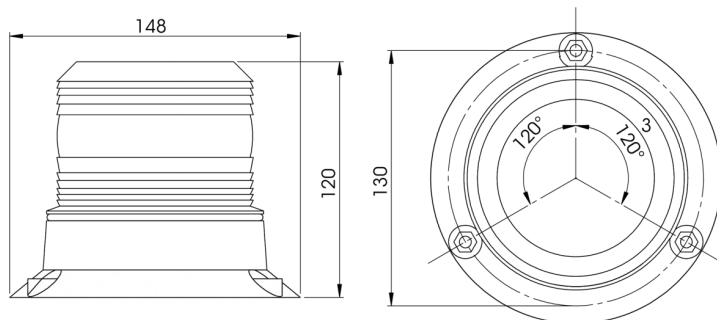

KENNLEUCHTEN

622-5WO

Kennleuchte | LED | 3-Punkt-Befestigung | 10-120V | gelb

EAN: 5414184018549

Spezifikationen

Anschluss	Offene Kabelenden
Anzahl der Blitzmuster	1
Anzahl der LEDs	20
Befestigung	3-Punkt-Befestigung
Bestellbar per	1
Betriebsspannung	11V - 110V
Betriebstemperatur	-30°C / +50°C
Durchmesser mm	107 mm
ECE R65	Nein
EMC	EMC
EMC R10	Ja
Farbe	Gelb

Geliefert mit	Mounting screws + seal
Gewicht (kg)	0,488
Höhe mm	120 mm
Höhenbereich	111 - 130 mm
IP-Schutzart	IP66
Lichtquelle	LED
Länge des Kabels (m)	0,30 m
Verpackung	Weißer Schachtel mit Etikett
Watt	5 Watt