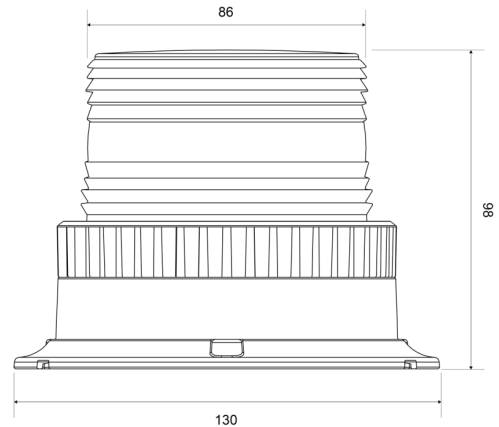

KENNLEUCHTEN

623LED-BL

Kennleuchte | LED | 3-Punkt-Befestigung | 10-110V | blau

EAN: 5414184690653

Spezifikationen

Anschluss	Offene Kabelenden	Gewicht (kg)	0,400 Kg
Anzahl der Blitzmuster	1	Höhe mm	98 mm
Anzahl der LEDs	6	Höhenbereich	70 - 110 mm
Befestigung	3-Punkt-Befestigung	Lichtquelle	LED
Bestellbar per	1	Länge des Kabels (m)	0,35 m
Betriebsspannung	11V - 110V	Synchronisierbar	Nein
Durchmesser mm	86 mm	Verpackung	Braune Schachtel mit Etikett
ECE R65	Nein	Wasserdicht	Ja
Farbe	Blau	Watt	6 Watt