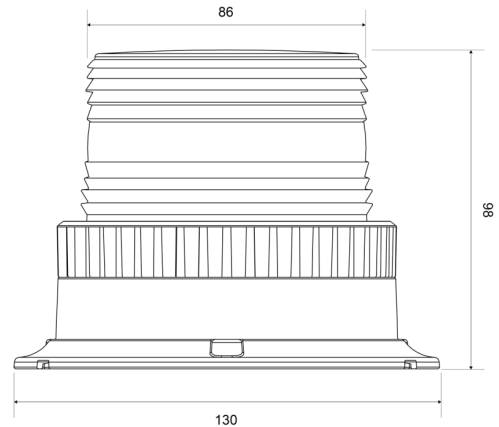

# KENNLEUCHTEN

623LED-BL

Kennleuchte | LED | 3-Punkt-Befestigung | 10-110V | blau

EAN: 5414184690653

## Spezifikationen

Anschluss	Offene Kabelenden	Gewicht (kg)	0,400 Kg
Anzahl der Blitzmuster	1	Höhe mm	98 mm
Anzahl der LEDs	6	Höhenbereich	70 - 110 mm
Befestigung	3-Punkt-Befestigung	Lichtquelle	LED
Bestellbar per	1	Länge des Kabels (m)	0,35 m
Betriebsspannung	11V - 110V	Synchronisierbar	Nein
Durchmesser mm	86 mm	Verpackung	Braune Schachtel mit Etikett
ECE R65	Nein	Wasserdicht	Ja
Farbe	Blau	Watt	6 Watt