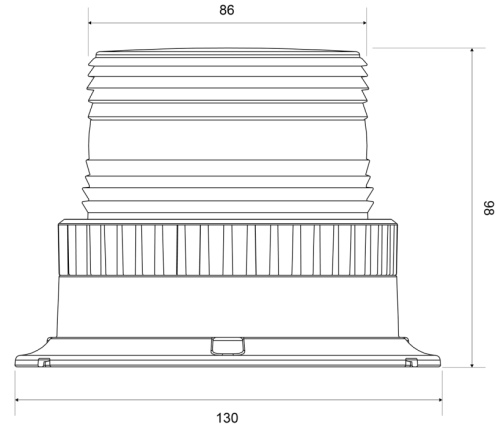

KENNLEUCHTEN

623LED-M-BL

Kennleuchte | LED | magnetisch | 12-24V | blau

EAN: 5414184690660

Spezifikationen

Anschluss	Zigarrenanzünder-Stecker	Höhe mm	98 mm
Anzahl der Blitzmuster	1	Höhenbereich	70 - 110 mm
Anzahl der LEDs	6	Lichtquelle	LED
Befestigung	Magnetisch	Synchronisierbar	Nein
Bestellbar per	1	Verpackung	Braune Schachtel mit Etikett
Betriebsspannung	12V - 24V	Wasserdicht	Ja
Durchmesser mm	86 mm	Watt	6 Watt
ECE R65	Nein		
Farbe	Blau		
Gewicht (kg)	0,669 Kg		