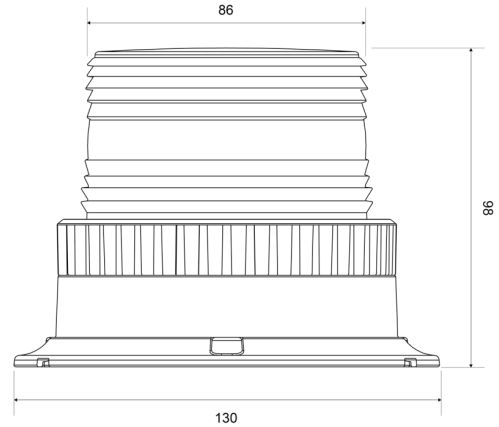

KENNLEUCHTEN

623LED-M-BL

Kennleuchte | LED | magnetisch | 12-24V | blau

EAN: 5414184690660

Spezifikationen

Anschluss	Zigarrenanzünder-Stecker	Höhe mm	98 mm
Anzahl der Blitzmuster	1	Höhenbereich	70 - 110 mm
Anzahl der LEDs	6	Lichtquelle	LED
Befestigung	Magnetisch	Synchronisierbar	Nein
Bestellbar per	1	Verpackung	Braune Schachtel mit Etikett
Betriebsspannung	12V - 24V	Wasserdicht	Ja
Durchmesser mm	86 mm	Watt	6 Watt
ECE R65	Nein		
Farbe	Blau		
Gewicht (kg)	0,669 Kg		