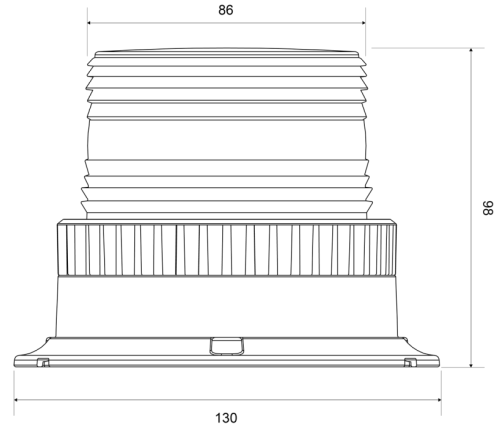

KENNLEUCHTEN

623LED-M-BL

Kennleuchte | LED | magnetisch | 12-24V | blau

EAN: 5414184690660

Spezifikationen

Anschluss	Zigarrenanzünder-Stecker	Höhe mm	98 mm
Anzahl der Blitzmuster	1	Höhenbereich	70 - 110 mm
Anzahl der LEDs	6	Lichtquelle	LED
Befestigung	Magnetisch	Synchronisierbar	Nein
Bestellbar per	1	Verpackung	Braune Schachtel mit Etikett
Betriebsspannung	12V - 24V	Wasserdicht	Ja
Durchmesser mm	86 mm	Watt	6 Watt
ECE R65	Nein		
Farbe	Blau		
Gewicht (kg)	0,669 Kg		