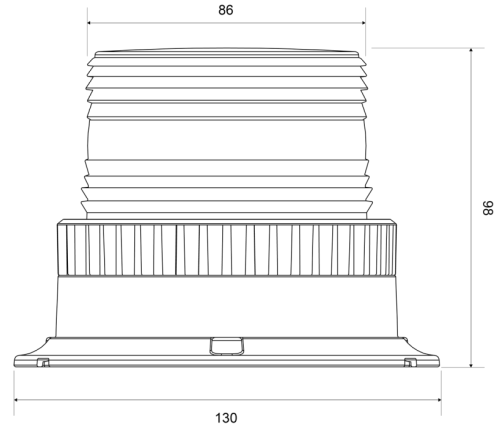

KENNLEUCHTEN

623LED-M-BL

Kennleuchte | LED | magnetisch | 12-24V | blau

EAN: 5414184690660

Spezifikationen

Anschluss	Zigarrenanzünder-Stecker	Farbe	Blau
Anzahl der Blitzmuster	1	Gewicht (kg)	0,669 Kg
Anzahl der LEDs	6	Höhe mm	98 mm
Befestigung	Magnetisch	Höhenbereich	70 - 110 mm
Bestellbar per	1	Lichtquelle	LED
Betriebsspannung	12V - 24V	Synchronisierbar	Nein
Durchmesser mm	86 mm	Verpackung	Braune Schachtel mit Etikett
Durchmesserbereich	70 - 110 mm	Wasserdicht	Ja
ECE R65	Nein	Watt	6 Watt