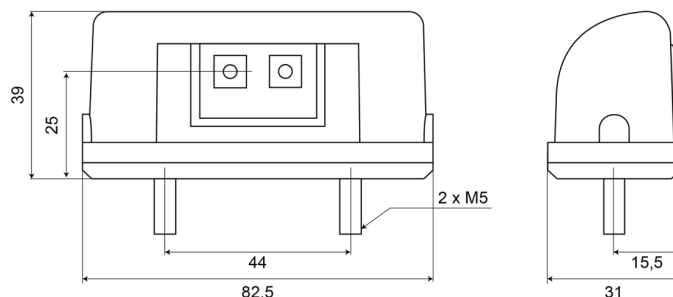

69 LED

Kennzeichenleuchte schwarz

EAN: 5414184003842

Spezifikationen

Abmessungen	82,5 mm x 31 mm x 39 mm	Gewicht (kg)	0,057 Kg
Anschluss	Offene Kabelenden	IP-Schutzart	IP66+IP68
Anzahl der LEDs	2	Lichtquelle	LED
Befestigung	2 Bolzen	Länge des Kabels (m)	0,20 m
Befestigungsseite	Hinten	Material	ABS/PMMA
Bestellbar per	1	Typ	Nummernschildbeleuchtung
Betriebsspannung	12V - 24V	Verpackung	POS-Verpackung
Farbe Linse	Transparent	Zertifizierung	ECE R4