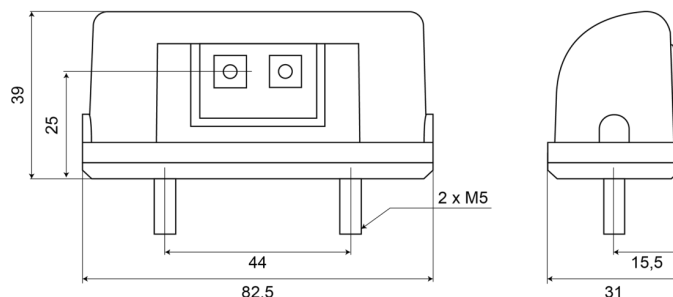

## Spezifikationen

Abmessungen	82,5 mm x 31 mm x 39 mm	Gewicht (kg)	0,057 Kg
Anschluss	Offene Kabelenden	IP-Schutzart	IP66+IP68
Anzahl der LEDs	2	Lichtquelle	LED
Befestigung	2 Bolzen	Länge des Kabels (m)	0,20 m
Befestigungsseite	Hinten	Material	ABS/PMMA
Bestellbar per	1	Typ	Nummernschildbeleuchtung
Betriebsspannung	12V - 24V	Verpackung	POS-Verpackung
Farbe Linse	Transparent	Zertifizierung	ECE R4