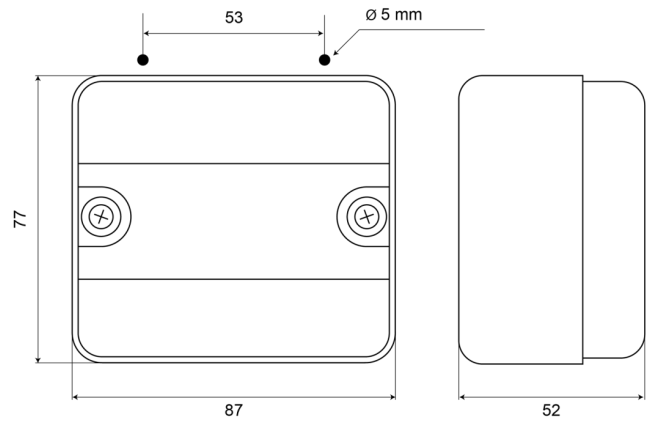

## Spezifikationen

Anschluss	Nicht zutreffend	Gewicht (kg)	0,075 Kg
Anzahl der Blitzmuster	N/A	Höhe mm	77 mm
Befestigung	Oberflächenmontage	Lichtquelle	Halogen
Befestigungsseite	Hinten	Typ	Nebelscheinwerfer hinten
Bestellbar per	1	Verpackung	Weißer Schachtel mit Etikett
Breite mm	53 mm	Watt	21 Watt
Dicke mm	52 mm	Zertifizierung	ECE R38
Farbe Linse	Rot		