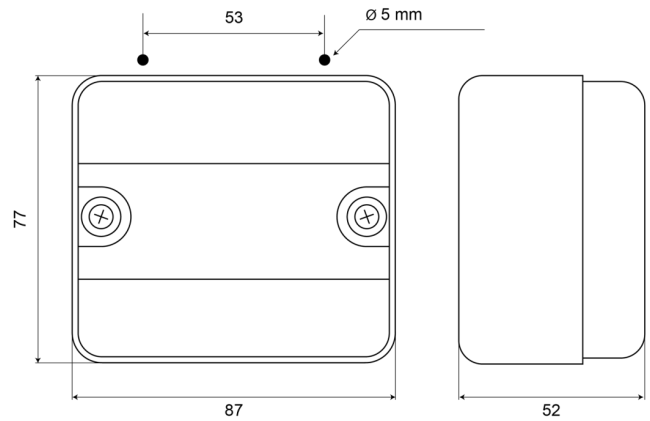

690R

Rücknebellicht | quadratisch | Halogen

EAN: 5414184530218

Spezifikationen

Anschluss	Nicht zutreffend	Gewicht (kg)	0,075 Kg
Anzahl der Blitzmuster	N/A	Höhe mm	77 mm
Befestigung	Oberflächenmontage	Lichtquelle	Halogen
Befestigungsseite	Hinten	Typ	Nebelscheinwerfer hinten
Bestellbar per	1	Verpackung	Weißer Schachtel mit Etikett
Breite mm	53 mm	Watt	21 Watt
Dicke mm	52 mm	Zertifizierung	ECE R38
Farbe Linse	Rot		