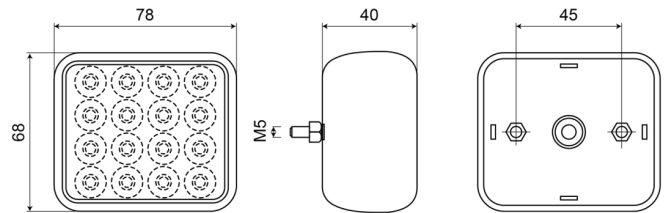

690R-LED

Rücknebellicht | quadratisch | LED

EAN: 5414184017764

Spezifikationen

Anschluss	Offene Kabelenden	Farbe Linse	Weiss
Anzahl der LEDs	16	Gewicht (kg)	0,145 Kg
Befestigung	Oberflächenmontage	Höhe mm	95 mm
Befestigungsseite	Hinten	Lichtquelle	LED
Bestellbar per	1	Typ	Nebelscheinwerfer hinten
Betriebsspannung	12V - 24V	Verpackung	Bag with label
Breite mm	95 mm	Wasserdicht	Ja
Dicke mm	18 mm	Zertifizierung	ECE R38