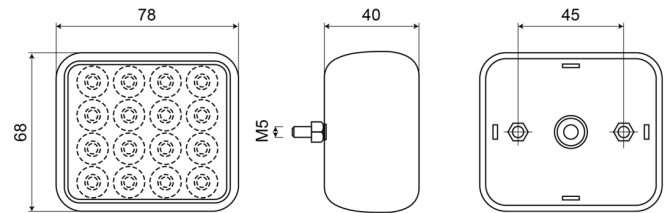

690R-LED

Rücknebellicht | quadratisch | LED

EAN: 5414184017764

Spezifikationen

Anschluss	Offene Kabelenden	Farbe Linse	Weiss
Anzahl der LEDs	16	Gewicht (kg)	0,145 Kg
Befestigung	Oberflächenmontage	Höhe mm	95 mm
Befestigungsseite	Hinten	Lichtquelle	LED
Bestellbar per	1	Typ	Nebelscheinwerfer hinten
Betriebsspannung	12V - 24V	Verpackung	Bag with label
Breite mm	95 mm	Wasserdicht	Ja
Dicke mm	18 mm	Zertifizierung	ECE R38