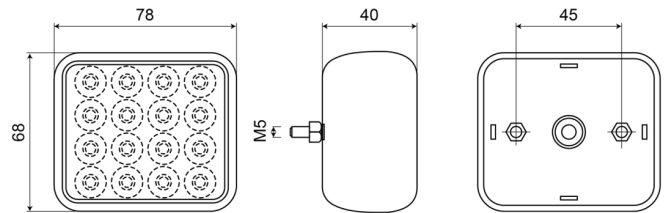

## Spezifikationen

Anschluss	Offene Kabelenden	Farbe Linse	Weiss
Anzahl der LEDs	16	Gewicht (kg)	0,145 Kg
Befestigung	Oberflächenmontage	Höhe mm	95 mm
Befestigungsseite	Hinten	Lichtquelle	LED
Bestellbar per	1	Typ	Nebelscheinwerfer hinten
Betriebsspannung	12V - 24V	Verpackung	Bag with label
Breite mm	95 mm	Wasserdicht	Ja
Dicke mm	18 mm	Zertifizierung	ECE R38