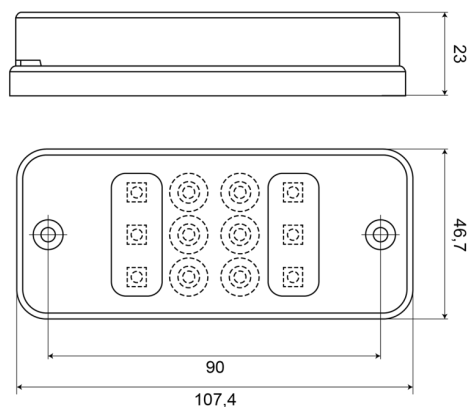

FRONT- UND RÜCKLEUCHTEN

700C-LED

LED Rückfahrlicht

EAN: 5414184004351

Spezifikationen

Anschluss	Offene Kabelenden	Höhe mm	47 mm
Anzahl der LEDs	12	IP-Schutzart	IP66+IP68
Befestigung	Oberflächenmontage	Lichtquelle	LED
Befestigungsseite	Hinten	Lumen	168
Bestellbar per	1	Typ	Rückfahrcheinwerfer
Betriebsspannung	12V - 24V	Verpackung	POS-Verpackung
Breite mm	108 mm	Zertifizierung	ECE R23
Dicke mm	23 mm		
Farbe Linse	Weiss		
Gewicht (kg)	0,090 Kg		