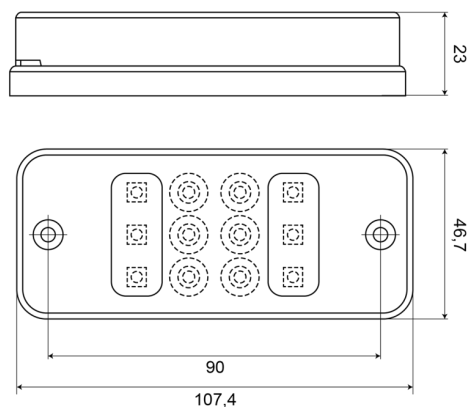

# FRONT- UND RÜCKLEUCHTEN

700C-LED

LED Rückfahrlicht

EAN: 5414184004351

## Spezifikationen

Anschluss	Offene Kabelenden	Höhe mm	47 mm
Anzahl der LEDs	12	IP-Schutzart	IP66+IP68
Befestigung	Oberflächenmontage	Lichtquelle	LED
Befestigungsseite	Hinten	Lumen	168
Bestellbar per	1	Typ	Rückfahrcheinwerfer
Betriebsspannung	12V - 24V	Verpackung	POS-Verpackung
Breite mm	108 mm	Zertifizierung	ECE R23
Dicke mm	23 mm		
Farbe Linse	Weiss		
Gewicht (kg)	0,090 Kg		