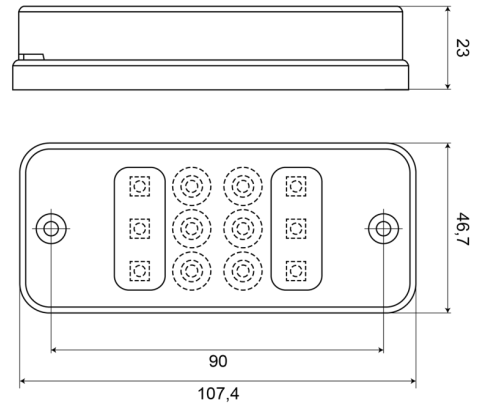

FRONT- UND RÜCKLEUCHTEN

700C-LED

LED Rückfahrlicht

EAN: 5414184004351

Spezifikationen

Anschluss	Offene Kabelenden	Höhe mm	47 mm
Anzahl der LEDs	12	IP-Schutzart	IP66+IP68
Befestigung	Oberflächenmontage	Lichtquelle	LED
Befestigungsseite	Hinten	Lumen	168
Bestellbar per	1	Typ	Rückfahrcheinwerfer
Betriebsspannung	12V - 24V	Verpackung	POS-Verpackung
Breite mm	108 mm	Zertifizierung	ECE R23
Dicke mm	23 mm		
Farbe Linse	Weiss		
Gewicht (kg)	0,090 Kg		