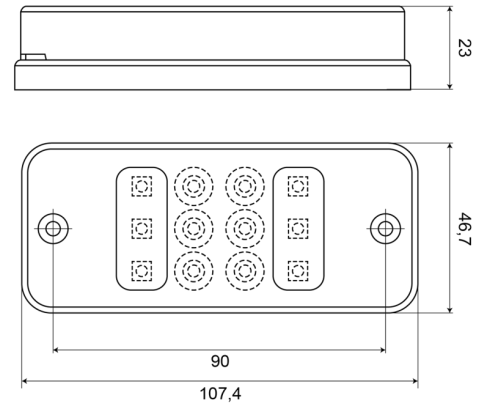

FRONT- UND RÜCKLEUCHTEN

700R-LED

Rücknebellicht | rechteckig | LED

EAN: 5414184003958

Spezifikationen

Anschluss	Offene Kabelenden	Farbe Linse	Rot
Anzahl der LEDs	12	Gewicht (kg)	0,090 Kg
Befestigung	Oberflächenmontage	Höhe mm	47 mm
Befestigungsseite	Hinten	IP-Schutzart	IP66+IP68
Bestellbar per	1	Lichtquelle	LED
Betriebsspannung	12V - 24V	Typ	Nebelscheinwerfer hinten
Breite mm	108 mm	Verpackung	POS-Verpackung
Dicke mm	23 mm	Zertifizierung	ECE R23