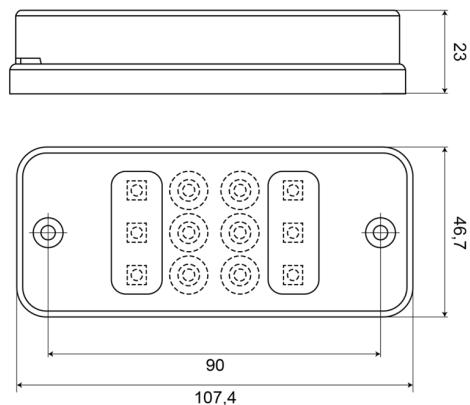

FRONT- UND RÜCKLEUCHTEN

700R-LED

Rücknebellicht | rechteckig | LED

EAN: 5414184003958

Spezifikationen

Anschluss	Offene Kabelenden	Farbe Linse	Rot
Anzahl der LEDs	12	Gewicht (kg)	0,090 Kg
Befestigung	Oberflächenmontage	Höhe mm	47 mm
Befestigungsseite	Hinten	IP-Schutzart	IP66+IP68
Bestellbar per	1	Lichtquelle	LED
Betriebsspannung	12V - 24V	Typ	Nebelscheinwerfer hinten
Breite mm	108 mm	Verpackung	POS-Verpackung
Dicke mm	23 mm	Zertifizierung	ECE R23