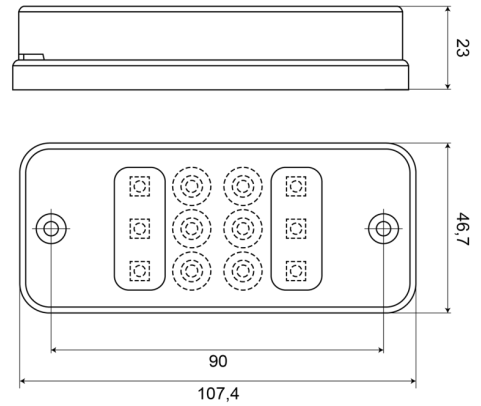

FRONT- UND RÜCKLEUCHTEN

700R-LED

Rücknebellicht | rechteckig | LED

EAN: 5414184003958

Spezifikationen

Anschluss	Offene Kabelenden	Farbe Linse	Rot
Anzahl der LEDs	12	Gewicht (kg)	0,090 Kg
Befestigung	Oberflächenmontage	Höhe mm	47 mm
Befestigungsseite	Hinten	IP-Schutzart	IP66+IP68
Bestellbar per	1	Lichtquelle	LED
Betriebsspannung	12V - 24V	Typ	Nebelscheinwerfer hinten
Breite mm	108 mm	Verpackung	POS-Verpackung
Dicke mm	23 mm	Zertifizierung	ECE R23