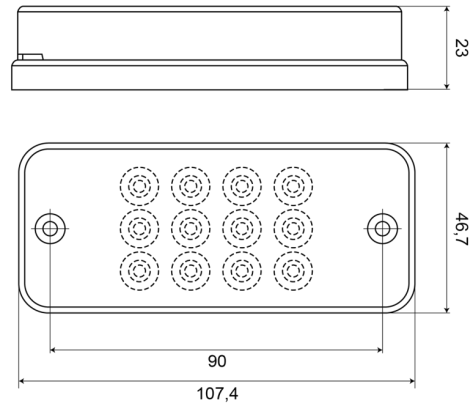

# FRONT- UND RÜCKLEUCHTEN

700ROC-LED

Rücknebellicht | rechteckig | LED

EAN: 5414184004382

## Spezifikationen

Anschluss	Offene Kabelenden	Farbe Linse	Weiss
Anzahl der LEDs	12	Gewicht (kg)	0,095 Kg
Befestigung	Oberflächenmontage	Höhe mm	47 mm
Befestigungsseite	Hinten	IP-Schutzart	IP66+IP68
Bestellbar per	1	Lichtquelle	LED
Betriebsspannung	12V - 24V	Typ	Nebelscheinwerfer hinten
Breite mm	108 mm	Verpackung	POS-Verpackung
Dicke mm	23 mm	Zertifizierung	ECE R23