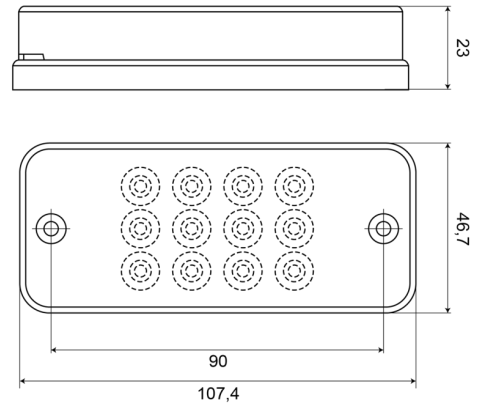

FRONT- UND RÜCKLEUCHTEN

700ROC-LED

Rücknebellicht | rechteckig | LED

EAN: 5414184004382

Spezifikationen

Anschluss	Offene Kabelenden	Farbe Linse	Weiss
Anzahl der LEDs	12	Gewicht (kg)	0,095 Kg
Befestigung	Oberflächenmontage	Höhe mm	47 mm
Befestigungsseite	Hinten	IP-Schutzart	IP66+IP68
Bestellbar per	1	Lichtquelle	LED
Betriebsspannung	12V - 24V	Typ	Nebelscheinwerfer hinten
Breite mm	108 mm	Verpackung	POS-Verpackung
Dicke mm	23 mm	Zertifizierung	ECE R23