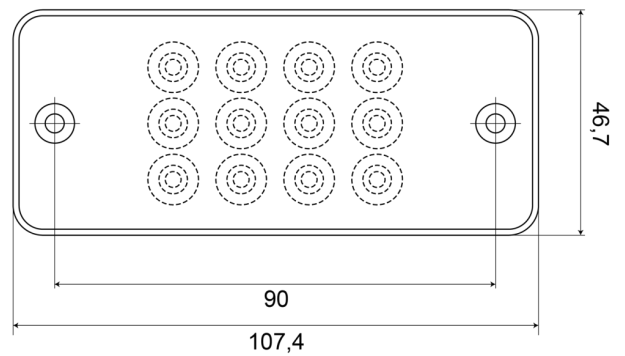

FRONT- UND RÜCKLEUCHTEN

700SS-LED

LED Rücklicht | links+rechts | 12-24V

EAN: 5414184004054

Spezifikationen

Anschluss	Offene Kabelenden	Farbe Linse	Transparent
Befestigung	Oberflächenmontage	Geliefert mit	Rubber fixing path
Befestigungsseite	Hinten - Links und rechts	Gewicht (kg)	0,090 Kg
Besonderheiten	Connection wires specially treated to ensure watertightness	Höhe mm	47 mm
Bestellbar per	1	IP-Schutzart	IP66+IP68
Betriebsspannung	12V - 24V	Lichtquelle	LED
Betriebstemperatur	-30°C / +65°C	Länge mm	107 mm
Dicke mm	23 mm	Material	Polycarbonat
EMC	EMC R10	Typ	Rückleuchten
EMC R10	Ja	Verpackung	POS-Verpackung
Eigenschaften	Die Linse aus PC sorgt dafür, dass diese Leuchte praktisch unzerbrechlich ist	Zertifizierung	ECE
Enthält Fahrtrichtungsanzeiger	Ja		
Enthält Positionslicht und Bremslicht	Ja		
Farbe	Gelb/rot		