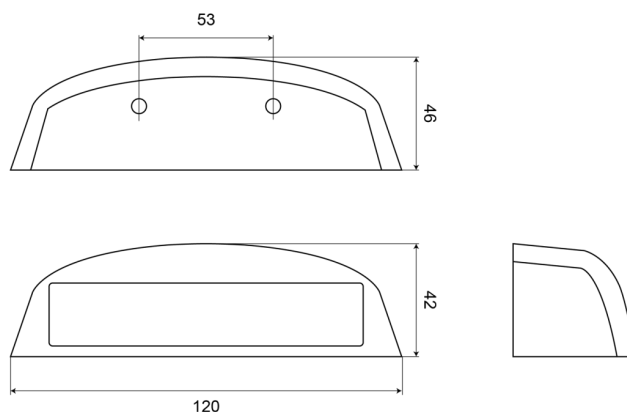

70LED

Kennzeichenleuchte schwarz

EAN: 5414184002791

Spezifikationen

Anschluss	Offene Kabelenden	Höhe mm	42 mm
Anzahl der LEDs	12	IP-Schutzart	IP66
Befestigung	Inklusive 2 x M5-Schrauben	Lichtquelle	LED
Befestigungsseite	Hinten	Material	ABS
Bestellbar per	1	Typ	Nummernschildbeleuchtung
Betriebsspannung	12V - 24V	Verpackung	Weißer Schachtel mit Etikett
Breite mm	120 mm	Zertifizierung	ECE R4
Dicke mm	42 mm		
Farbe Linse	Transparent		
Gewicht (kg)	0,126 Kg		